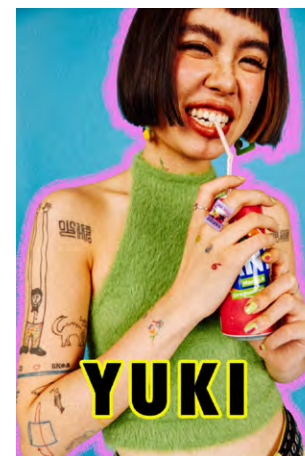

EVERYDAY PEOPLE

YUKI

Geburtsjahr 1996
Größe 1,70
Konfektion 34
Haare dunkelbraun
Augen dunkelbraun
Schuhe 39

Besonderheiten
Tattoos, Schauspielerefahrung
sportlich (Boxen, Schwimmen)

Booking Base Berlin

W everydaypeople.de

M hello@everydaypeople.de

EVERYDAY
PEOPLE

YUKI

Geburtsjahr 1996

Größe 1,70

Konfektion 34

Haare dunkelbraun

Augen dunkelbraun