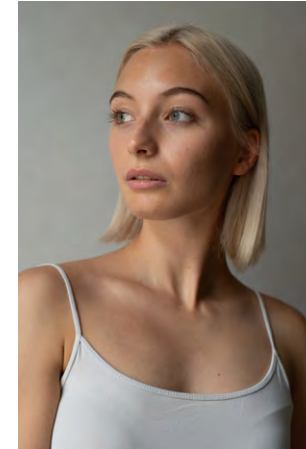

EVERYDAY  
PEOPLE

LEA O.

Geburtsjahr 1999  
Größe 1,80  
Konfektion 36  
Haare blond  
Augen blau-grün-grau  
Schuhe 40

Besonderheiten  
Schauspielerfahrung  
sportlich (Tanzen, Fitness,  
Wandern)

Booking Base Hannover

W [everydaypeople.de](http://everydaypeople.de)  
M [hello@everydaypeople.de](mailto:hello@everydaypeople.de)

EVERYDAY  
PEOPLE

LEA O.

Geburtsjahr 1999  
Größe 1,80  
Konfektion 36  
Haare blond  
Augen blau-grün-grau  
Schuhe 40