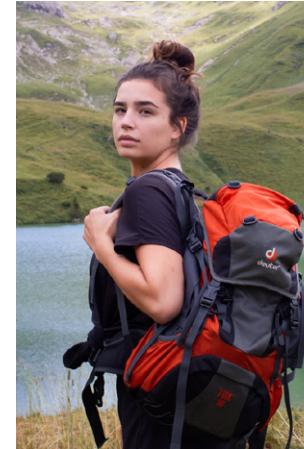

EVERYDAY PEOPLE

SHIRIN K.

Geburtsjahr 1993

Größe 1,73

Konfektion 38

Haare braun

Augen braun

Schuhe 40