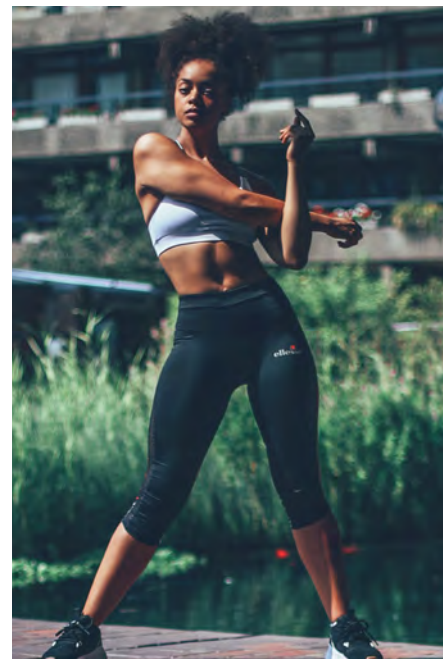

EVERYDAY
PEOPLE

FUNSO F.

Geburtsjahr 1997

Größe 1,76

Konfektion 38

Haare braun

Augen braun

Schuhe 41

Besonderheiten

Brille, Sommersprossen

sportlich (Schwimmen,

Laufen, Krafttraining)

Schauspielerfahrung,

Handmodel

Booking Base London

W everydaypeople.de

M hello@everydaypeople.de