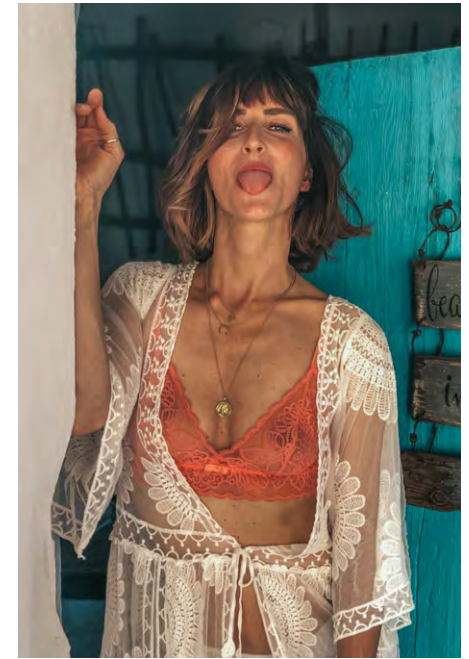

EVERYDAY
PEOPLE

SARAH R.

Geburtsjahr 1981
Größe 1,76
Konfektion 36
Haare braun
Augen blau
Schuhe 39

Besonderheiten
Sommersprossen, sportlich
(Kajak, Kanu, Yoga, Tanz)
Schauspielerfahrung

Booking Base Hamburg

W everydaypeople.de

M hello@everydaypeople.de

EVERYDAY PEOPLE

SARAH R.

Geburtsjahr 1981

Größe 1,76

Konfektion 36

Haare braun

Augen blau

Schuhe 39

Besonderheiten

Sommersprossen, sportlich

(Kajak, Kanu, Yoga, Tanz)

Schauspielerfahrung

Booking Base Hamburg

W everydaypeople.de