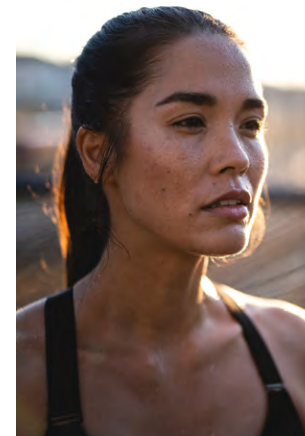

JASMINE MO.

Geburtsjahr 1979
Größe 1,74
Konfektion 36
Haare dunkelbraun
Augen dunkelbraun
Schuhe 39

Besonderheiten
Sommersprossen, sportlich
(Laufen, Skifahren, Fitness)
Schauspielerfahrung

Booking Base München