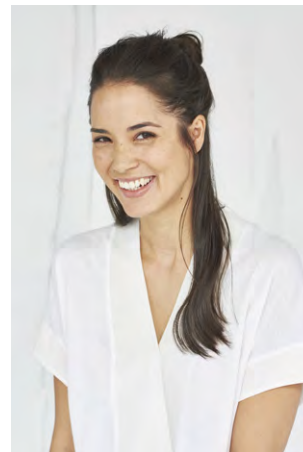

EVERYDAY  
PEOPLE

JASMINE MO.

Geburtsjahr 1979  
Größe 1,74  
Konfektion 36  
Haare dunkelbraun  
Augen dunkelbraun  
Schuhe 39

Besonderheiten  
Sommersprossen, sportlich  
(Laufen, Skifahren, Fitness)  
Schauspielerfahrung

# EVERYDAY PEOPLE

JASMINE MO.

Geburtsjahr 1979

Größe 1,74

Konfektion 36

Haare dunkelbraun

Augen dunkelbraun

Schuhe 39