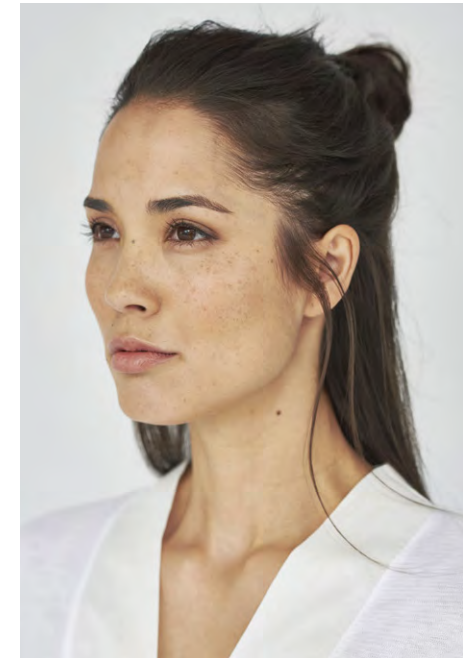

EVERYDAY  
PEOPLE

JASMINE MO.

Geburtsjahr 1979  
Größe 1,74  
Konfektion 36  
Haare dunkelbraun  
Augen dunkelbraun  
Schuhe 39

Besonderheiten  
Sommersprossen, sportlich  
(Laufen, Skifahren, Fitness)  
Schauspielerfahrung

# EVERYDAY PEOPLE

JASMINE MO.

Geburtsjahr 1979

Größe 1,74

Konfektion 36

Haare dunkelbraun

Augen dunkelbraun

Schuhe 39