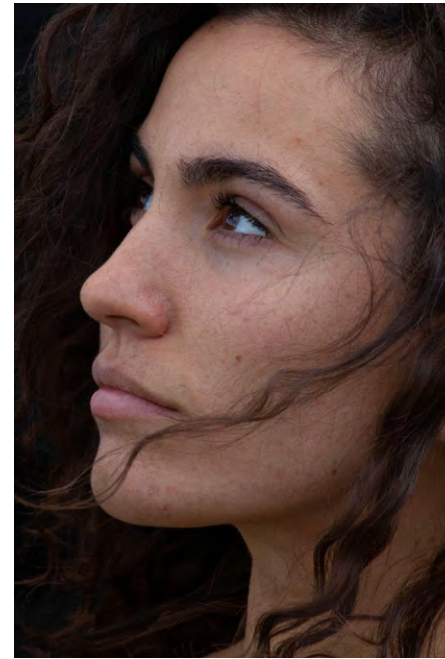

LUKA F.

Geburtsjahr 1992  
Größe 1,76  
Konfektion 38-40  
Haare dunkelbraun  
Augen dunkelbraun  
Schuhe 40

Besonderheiten  
sportlich (Ultimate Frisbee,  
Fitness, Laufen, Tanz)  
Musikerin (Gitarre & Gesang)  
Schauspielerfahrung

# EVERYDAY PEOPLE

LUKA F.

Geburtsjahr 1992  
Größe 1,76  
Konfektion 38-40  
Haare dunkelbraun  
Augen dunkelbraun  
Schuhe 40

Besonderheiten  
sportlich (Ultimate Frisbee,  
Fitness, Laufen, Tanz)  
Musikerin (Gitarre & Gesang)  
Schauspielerfahrung