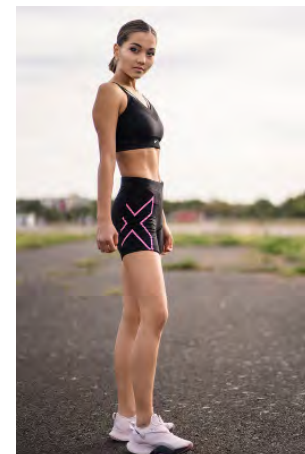

EVERYDAY
PEOPLE

LARI N.

Geburtsjahr 1999
Größe 1,73
Konfektion 36
Haare dunkelbraun
Augen braun
Schuhe 39

Besonderheiten
sportlich (Fitness, Tanz)
Musikerin (Violine, Klavier)

Booking Base Berlin

W everydaypeople.de