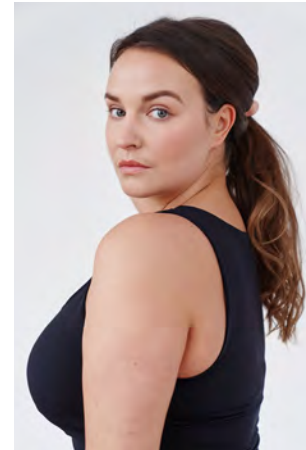

EVERYDAY PEOPLE

MARINA M.

Geburtsjahr 1990
Größe 1,74
Konfektion 42-44
Haare braun
Augen blau-grün
Schuhe 39

Besonderheiten
Plus Size, sportlich
(Tanz, Fitness, Fußball)
Schauspielerfahrung

Booking Base Köln

W everydaypeople.de

M hello@everydaypeople.de

EVERYDAY PEOPLE

MARINA M.

Geburtsjahr 1990

Größe 1,74

Konfektion 42-44

Haare braun

Augen blau-grün

Schuhe 39

Besonderheiten

Plus Size, sportlich

(Tanz, Fitness, Fußball)

Schauspielerfahrung

Booking Base Köln

W everydaypeople.de