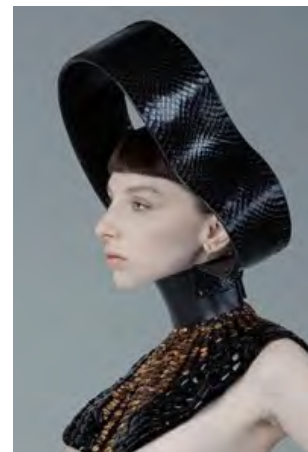

EVERYDAY
PEOPLE

JULIA KUE.

Geburtsjahr 1997
Größe 1,66
Konfektion 34
Haare rot-orange
Augen blau
Schuhe 39

Besonderheiten
Tattoos

Booking Base Berlin/Wien

W everydaypeople.de

M hello@everydaypeople.de

EVERYDAY PEOPLE

JULIA KUE.

Geburtsjahr 1997
Größe 1,66
Konfektion 34
Haare rot-orange
Augen blau
Schuhe 39

Besonderheiten
Tattoos

Booking Base Berlin/Wien

W everydaypeople.de
M hello@everydaypeople.de