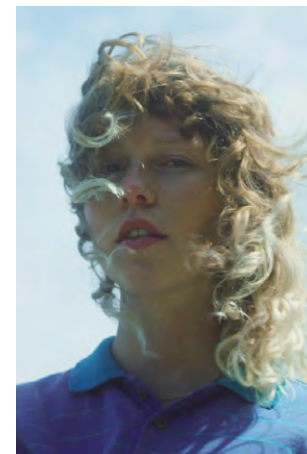

EVERYDAY PEOPLE

KATJA S.

Geburtsjahr 1996
Größe 1,75
Konfektion 36-38
Haare blond
Augen braun
Schuhe 40

Besonderheiten
sportlich (Volleyball, Basketball)
Schauspielerfahrung

Booking Base Kiel/Hamburg

W everydaypeople.de

M hello@everydaypeople.de

EVERYDAY PEOPLE

KATJA S.

Geburtsjahr 1996
Größe 1,75
Konfektion 36-38
Haare blond
Augen braun
Schuhe 40

Besonderheiten
sportlich (Volleyball, Basketball)
Schauspielerfahrung

Booking Base Kiel/Hamburg