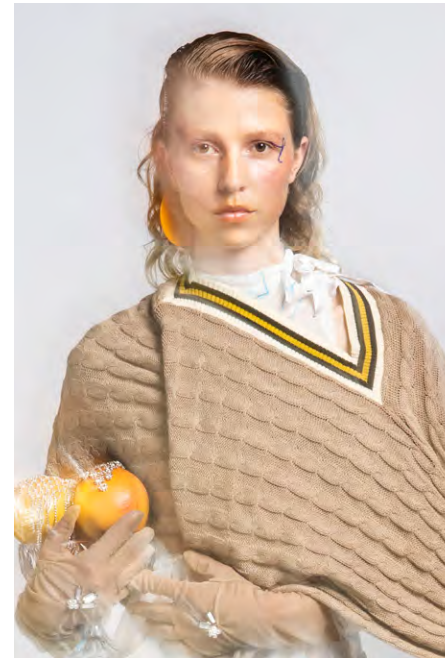

EVERYDAY PEOPLE

KATJA S.

Geburtsjahr 1996
Größe 1,75
Konfektion 36-38
Haare blond
Augen braun
Schuhe 40

Besonderheiten
sportlich (Volleyball, Basketball)
Schauspielerfahrung

Booking Base Kiel/Hamburg

W everydaypeople.de

M hello@everydaypeople.de

EVERYDAY PEOPLE

KATJA S.

Geburtsjahr 1996
Größe 1,75
Konfektion 36-38
Haare blond
Augen braun
Schuhe 40

Besonderheiten
sportlich (Volleyball, Basketball)
Schauspielerfahrung

Booking Base Kiel/Hamburg