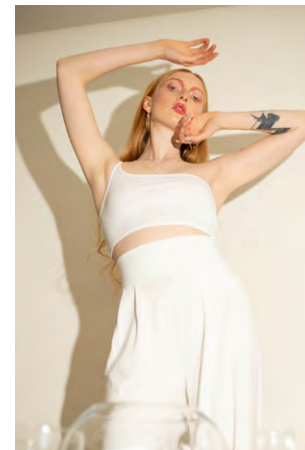

# EVERYDAY PEOPLE

## MARIE-ELÉN W.

Geburtsjahr 1996  
Größe 1,73  
Konfektion 34-36  
Haare rotblond  
Augen blau  
Schuhe 40

Besonderheiten  
Tattoos, Sommersprossen  
sportlich (Fitness)  
Schauspielerfahrung

Booking Base Köln