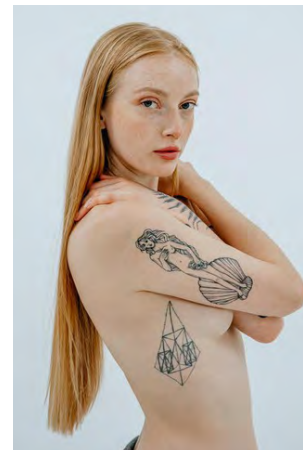

# EVERYDAY PEOPLE

## MARIE-ELÉN W.

Geburtsjahr 1996  
Größe 1,73  
Konfektion 34-36  
Haare rotblond  
Augen blau  
Schuhe 40

Besonderheiten  
Tattoos, Sommersprossen  
sportlich (Fitness)  
Schauspielerfahrung

Booking Base Köln