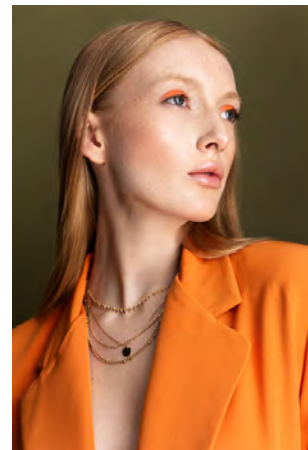

# EVERYDAY PEOPLE

## MARIE-ELÉN W.

Geburtsjahr 1996  
Größe 1,73  
Konfektion 34-36  
Haare rotblond  
Augen blau  
Schuhe 40

Besonderheiten  
Tattoos, Sommersprossen  
sportlich (Fitness)  
Schauspielerfahrung

Booking Base Köln