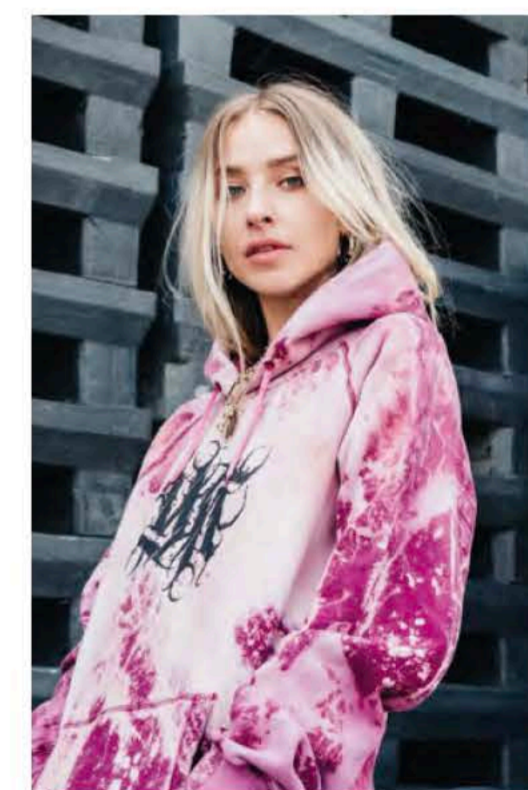

ANNE KUE.

Geburtsjahr 1987

Größe 1,79

Konfektion 36

Haare blond

Augen grün

Schuhe 41

Besonderheiten

Tattoos, sportlich (Fixed Gear)

Booking Base Berlin