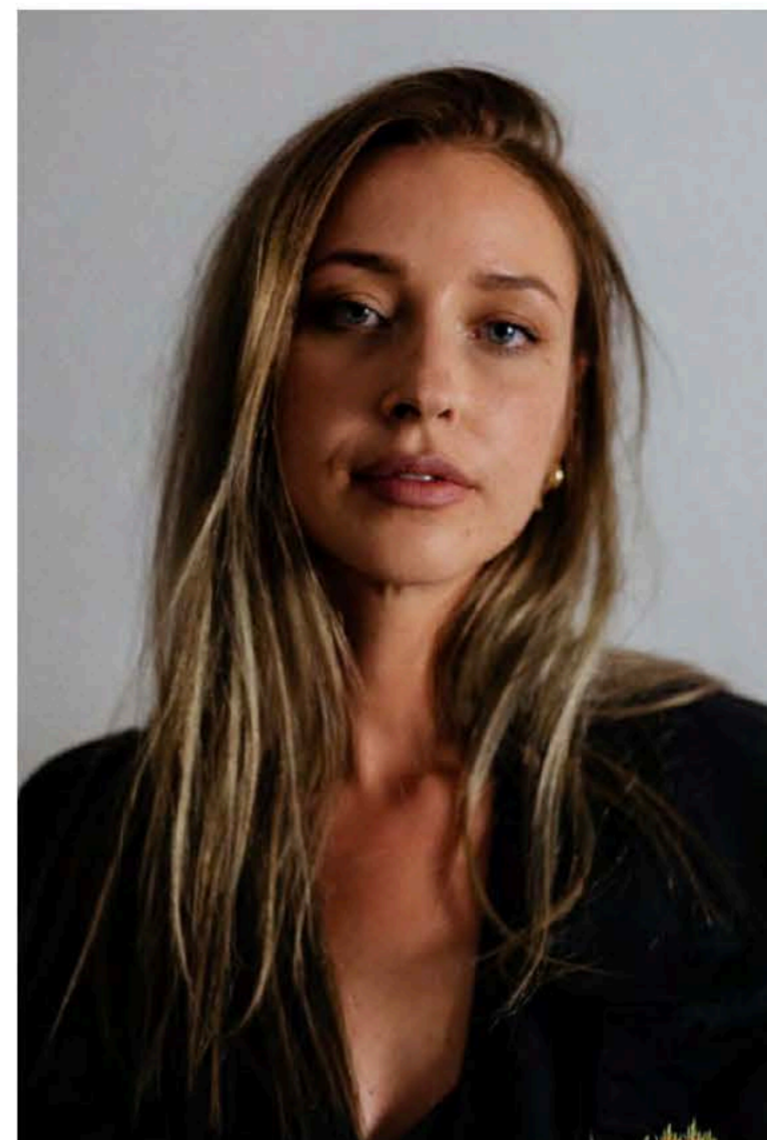

EVERYDAY
PEOPLE