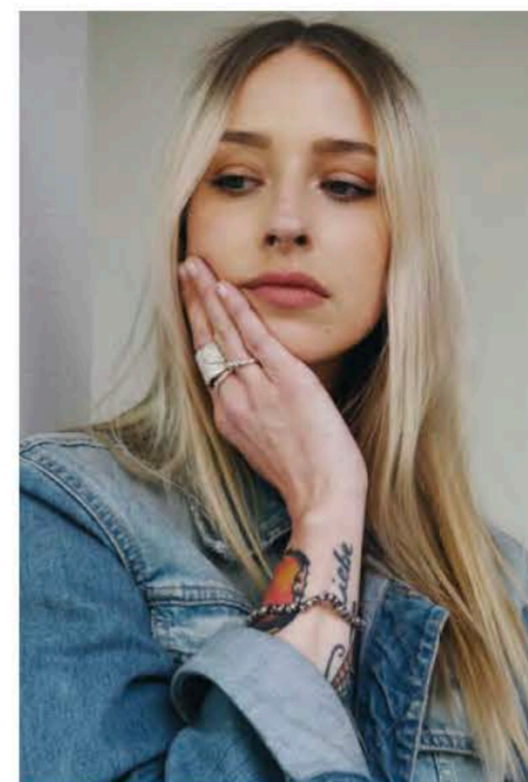

# EVERYDAY PEOPLE

ANNE KUE.

Geburtsjahr 1987

Größe 1,79

Konfektion 36

Haare blond

Augen grün

Schuhe 41

Größe 1,79

Konfektion 36

Haare blond

Augen grün

Schuhe 41

Besonderheiten

Tattoos, sportlich (Fixed Gear)

Booking Base Berlin