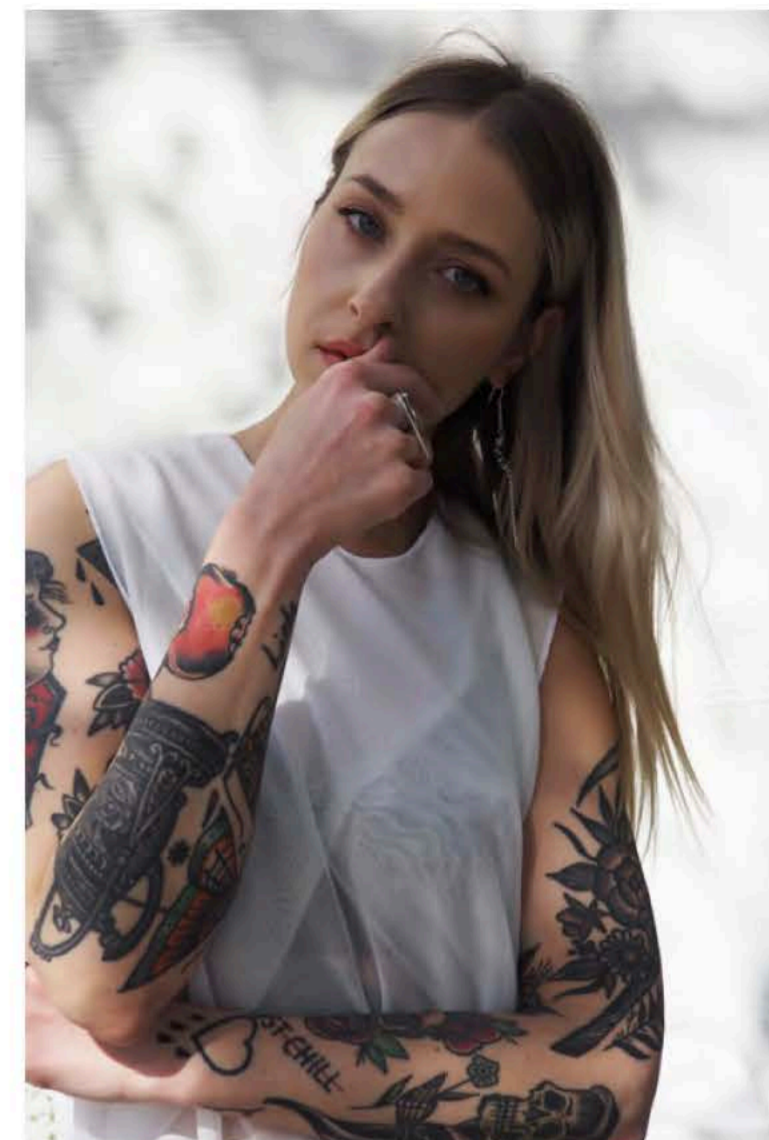

EVERYDAY
PEOPLE