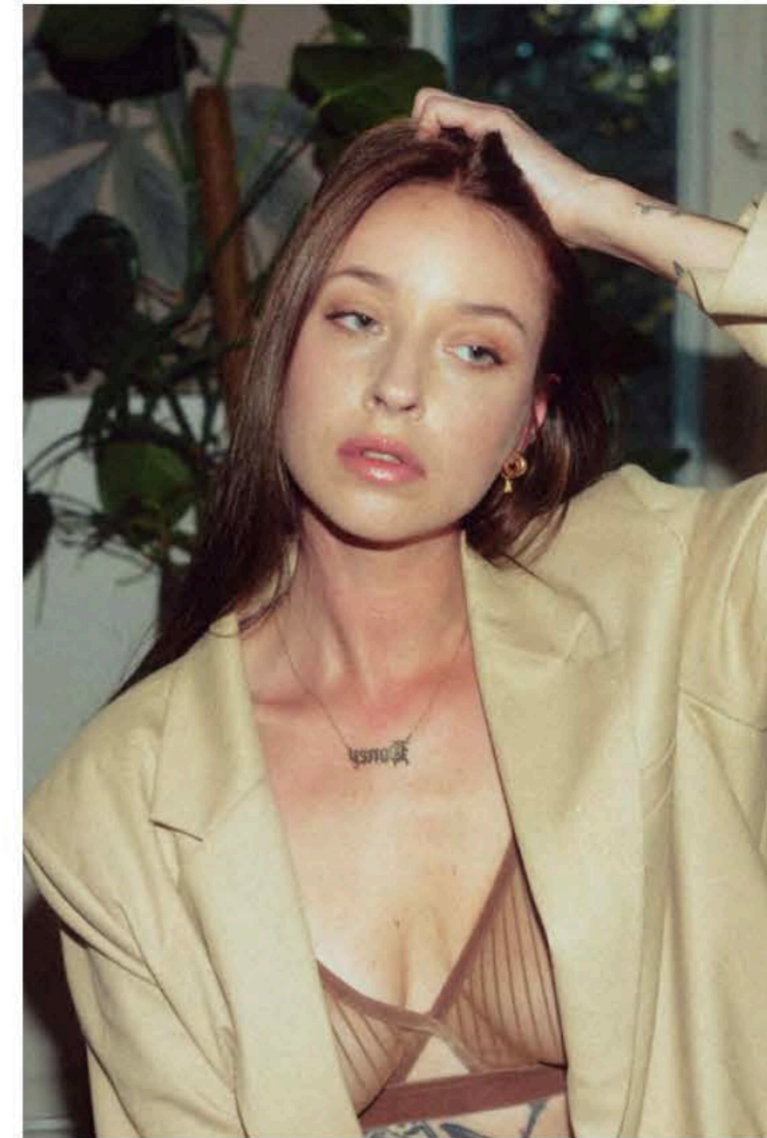

EVERYDAY PEOPLE