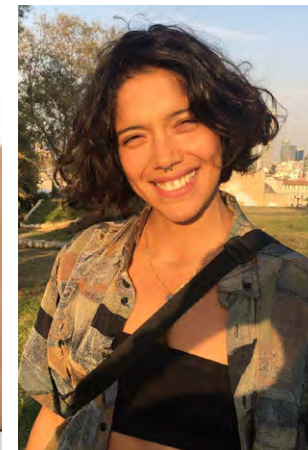

EVERYDAY PEOPLE

FLAVIA D.

Geburtsjahr 1988
Größe 1,63
Konfektion 36
Haare dunkelbraun
Augen dunkelbraun
Schuhe 38

Besonderheiten
Tattoos, sportlich (Fitness)
Spanish Native Speaker

Booking Base Hamburg

W everydaypeople.de

M hello@everydaypeople.de

EVERYDAY
PEOPLE

FLAVIA D.

Geburtsjahr 1988
Größe 1,63
Konfektion 36
Haare dunkelbraun
Augen dunkelbraun
Schuhe 38

Besonderheiten
Tattoos, sportlich (Fitness)
Spanish Native Speaker