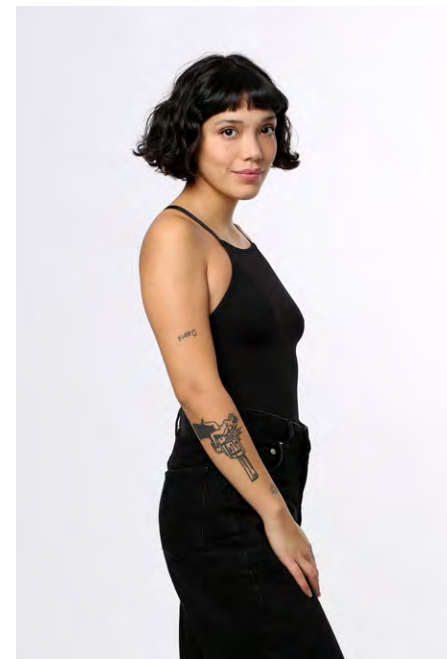

EVERYDAY PEOPLE

FLAVIA D.

Geburtsjahr 1988
Größe 1,63
Konfektion 36
Haare dunkelbraun
Augen dunkelbraun
Schuhe 38

Besonderheiten
Tattoos, sportlich (Fitness)
Spanish Native Speaker

Booking Base Hamburg

W everydaypeople.de

M hello@everydaypeople.de

EVERYDAY
PEOPLE

FLAVIA D.

Geburtsjahr 1988
Größe 1,63
Konfektion 36
Haare dunkelbraun
Augen dunkelbraun
Schuhe 38

Besonderheiten
Tattoos, sportlich (Fitness)
Spanish Native Speaker