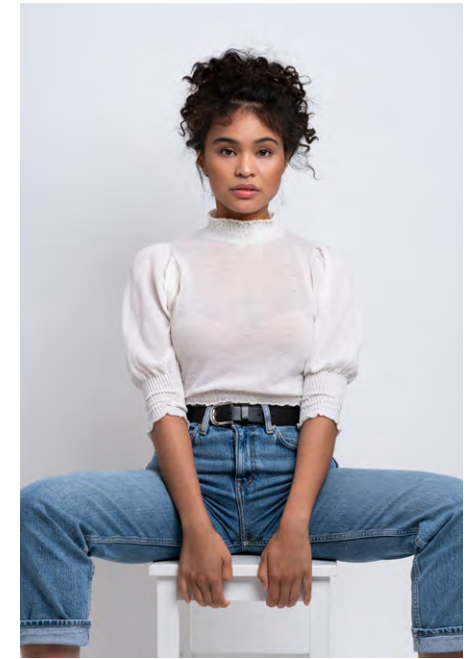

EVERYDAY
PEOPLE

MAE J.

Geburtsjahr 1992

Größe 1,62

Konfektion 34-36

Haare dunkelbraun-schwarz

Augen dunkelbraun

Schuhe 38

MAE J.

Geburtsjahr 1992

Größe 1,62

Konfektion 34-36

Haare dunkelbraun-schwarz

Augen dunkelbraun

Schuhe 38

Besonderheiten