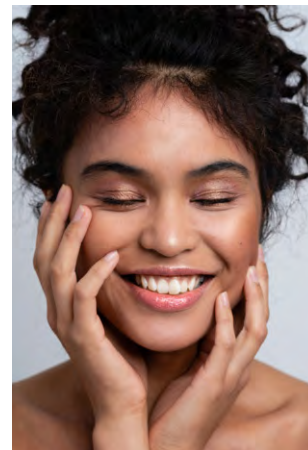

EVERYDAY
PEOPLE

MAE J.

Geburtsjahr 1992

Größe 1,62

Konfektion 34-36

Haare dunkelbraun-schwarz

Augen dunkelbraun

Schuhe 38