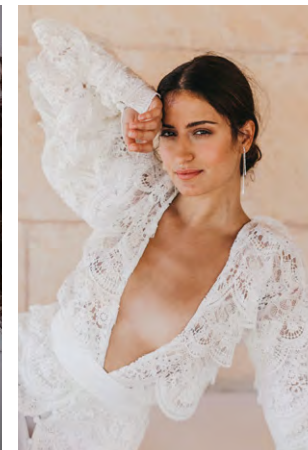

EVERYDAY
PEOPLE

PALOMA F.

Geburtsjahr 1989

Größe 1,71

Konfektion 34

Haare braun

Augen braun

Schuhe 37-38

Geburtsjahr 1989

Größe 1,71

Konfektion 34

Haare braun

Augen braun

Schuhe 37-38

Besonderheiten

Sportlerin, Tänzerin