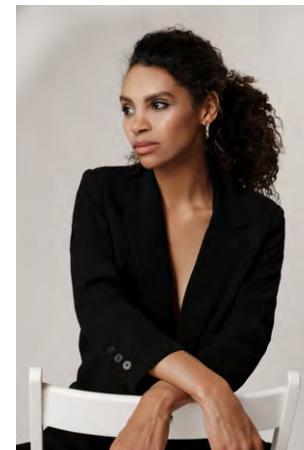

EVERYDAY PEOPLE

LOUISA KR.

Geburtsjahr 1990

Größe 1,77

Konfektion 36

Haare braun

Augen braun

Schuhe 39-40

Besonderheiten

Sommersprossen, sportlich
(Yoga, Pilates, Golf, Ballett,
Modern Dance)

English Native Speaker

Booking Base Köln

W everydaypeople.de

M hello@everydaypeople.de

EVERYDAY PEOPLE

LOUISA KR.

Geburtsjahr 1990

Größe 1,77

Konfektion 36

Haare braun

Augen braun

Schuhe 39-40

Besonderheiten

Sommersprossen, sportlich
(Yoga, Pilates, Golf, Ballett,
Modern Dance)