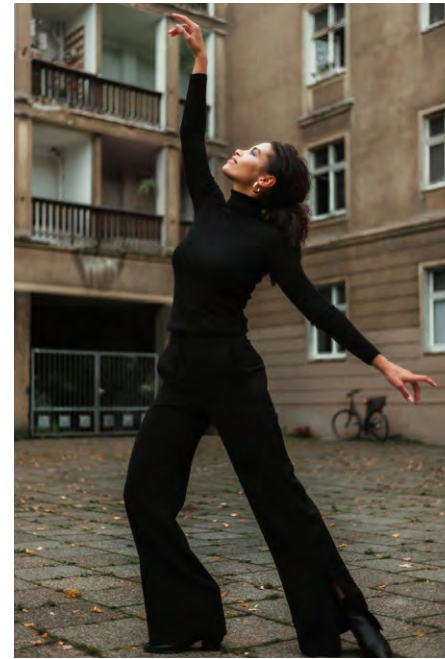

EVERYDAY PEOPLE