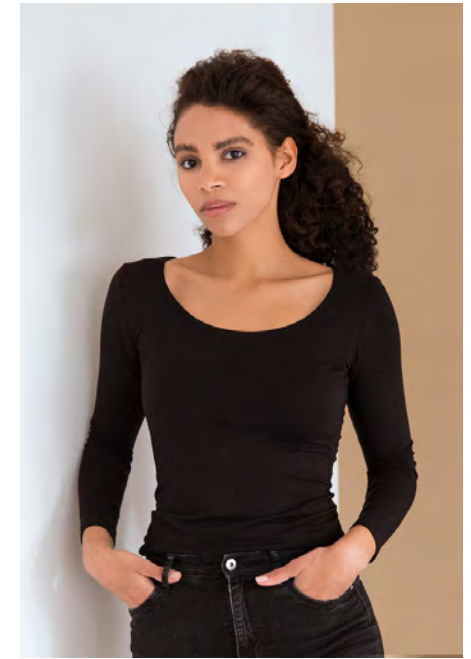

EVERYDAY PEOPLE