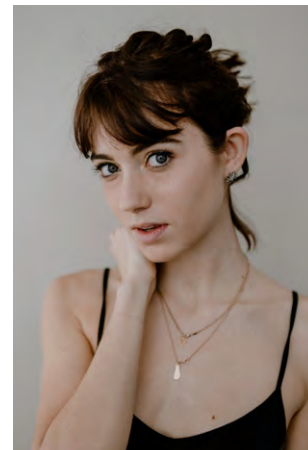

EVERYDAY PEOPLE

ROSA L.

Geburtsjahr 2000

Größe 1,74

Konfektion 34

Haare braun

Augen blau

Schuhe 39

Besonderheiten
sportlich (Ski, Reiten,
Poledance, Fitness)

Booking Base Köln

W everydaypeople.de

M hello@everydaypeople.de

EVERYDAY
PEOPLE

ROSA L.

Geburtsjahr 2000

Größe 1,74

Konfektion 34

Haare braun

Augen blau

Schuhe 39

Besonderheiten

sportlich (Ski, Reiten,
Poledance, Fitness)

Booking Base Köln

W everydaypeople.de

M hello@everydaypeople.de

EVERYDAY
PEOPLE

ROSA L.

Geburtsjahr 2000

Größe 1,74

Konfektion 34

Haare braun

Augen blau