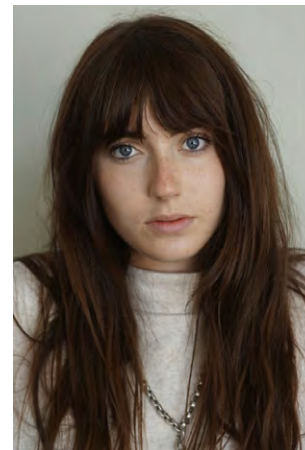

EVERYDAY PEOPLE

ROSA L.

Geburtsjahr 2000

Größe 1,74

Konfektion 34

Haare braun

Augen blau

Schuhe 39

Besonderheiten
sportlich (Ski, Reiten,
Poledance, Fitness)

Booking Base Köln

W everydaypeople.de

M hello@everydaypeople.de

EVERYDAY
PEOPLE

ROSA L.

Geburtsjahr 2000

Größe 1,74

Konfektion 34

Haare braun

Augen blau

Schuhe 39

Besonderheiten

sportlich (Ski, Reiten,
Poledance, Fitness)

Booking Base Köln

W everydaypeople.de

M hello@everydaypeople.de

EVERYDAY
PEOPLE

ROSA L.

Geburtsjahr 2000

Größe 1,74

Konfektion 34

Haare braun

Augen blau