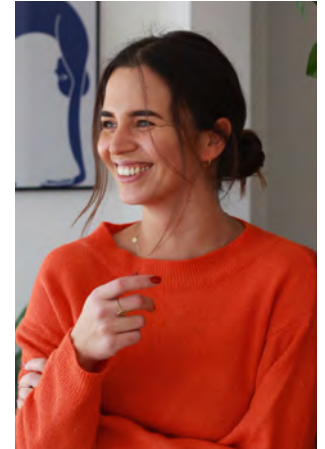

EVERYDAY
PEOPLE

ALEV T.

Geburtsjahr 1990
Größe 1,71
Konfektion 36
Haare braun
Augen grün
Schuhe 38-39

Besonderheiten
Yogalehrerin, sportlich (Tanz)

Booking Base Köln

W [everydaypeople.de](https://www.everydaypeople.de)