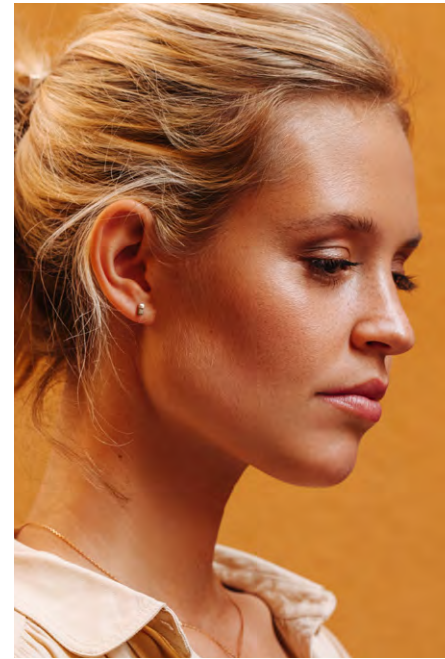

EVERYDAY PEOPLE

MARA L.

Geburtsjahr 19923

Größe 1,76

Konfektion 34-36

Haare blond

Augen dunkelbraun

Schuhe 39

MARA L.

Geburtsjahr 19923
Größe 1,76
Konfektion 34-36
Haare blond
Augen dunkelbraun
Schuhe 39

Besonderheiten
Sommerprossen, Brille
Schauspielerfahrung
sportlich (Tennis, Schwimmen,
Skaten, Turnen, Tanzen)