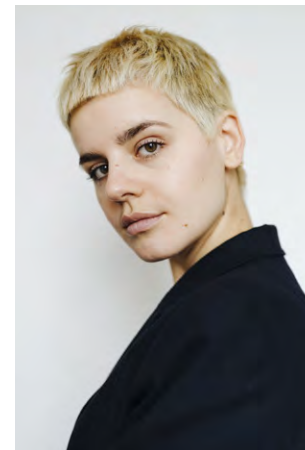

EVERYDAY PEOPLE

JOHANNA B.

Geburtsjahr 1994
Größe 1,68
Konfektion 36-38
Haare blond
Augen braun-grün
Schuhe 41

Besonderheiten
Sommersprossen, Zahnlücke
sportlich (Yoga, Laufen)

Booking Base Kassel

W everydaypeople.de

M hello@everydaypeople.de

EVERYDAY PEOPLE

JOHANNA B.

Geburtsjahr 1994
Größe 1,68
Konfektion 36-38
Haare blond
Augen braun-grün
Schuhe 41

Besonderheiten
Sommersprossen, Zahnlücke
sportlich (Yoga, Laufen)

Booking Base Kassel