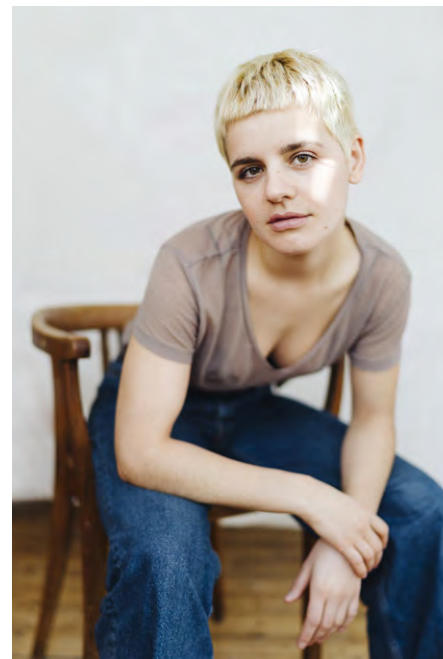

EVERYDAY PEOPLE

JOHANNA B.

Geburtsjahr 1994
Größe 1,68
Konfektion 36-38
Haare blond
Augen braun-grün
Schuhe 41

Besonderheiten
Sommersprossen, Zahnlücke
sportlich (Yoga, Laufen)

Booking Base Kassel

W everydaypeople.de

M hello@everydaypeople.de

EVERYDAY PEOPLE

JOHANNA B.

Geburtsjahr 1994
Größe 1,68
Konfektion 36-38
Haare blond
Augen braun-grün
Schuhe 41

Besonderheiten
Sommersprossen, Zahnlücke
sportlich (Yoga, Laufen)

Booking Base Kassel