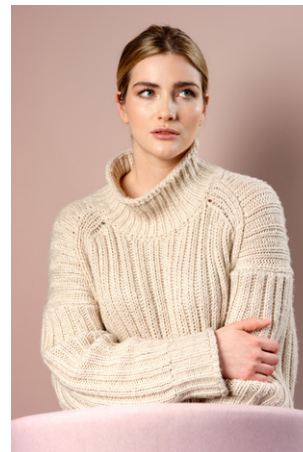

EVERYDAY  
PEOPLE

MARA H.

Geburtsjahr 1997  
Größe 1,77  
Konfektion 36-38  
Haare blond  
Augen blau-grün  
Schuhe 40

Besonderheiten  
Sommersprossen, sportlich  
(Yoga, Handball, Gardetanz)

Booking Base Köln