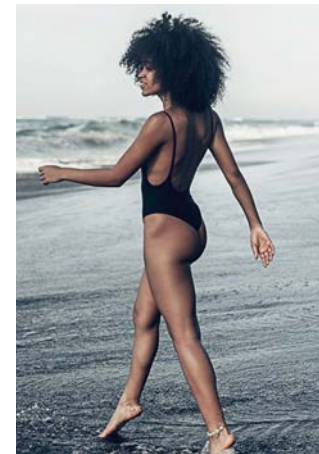

# EVERYDAY PEOPLE

MARY H.

Geburtsjahr 1994

Größe 1,65

Konfektion 34

Haare braun

Augen braun

Schuhe 39

Besonderheiten

sportlich (Surfen, Skateboarding)

Schauspielerfahrung

Booking Base Hamburg

W [everydaypeople.de](http://everydaypeople.de)

M [hello@everydaypeople.de](mailto:hello@everydaypeople.de)

MARY H.

Geburtsjahr 1994  
Größe 1,65  
Konfektion 34  
Haare braun  
Augen braun  
Schuhe 39