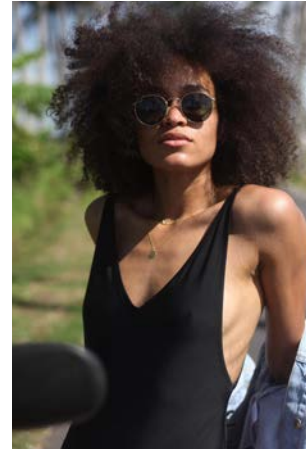

# EVERYDAY PEOPLE

MARY H.

Geburtsjahr 1994

Größe 1,65

Konfektion 34

Haare braun

Augen braun

Schuhe 39

Besonderheiten

sportlich (Surfen, Skateboarding)

Schauspielerfahrung

Booking Base Hamburg

W [everydaypeople.de](http://everydaypeople.de)

M [hello@everydaypeople.de](mailto:hello@everydaypeople.de)

MARY H.

Geburtsjahr 1994  
Größe 1,65  
Konfektion 34  
Haare braun  
Augen braun  
Schuhe 39