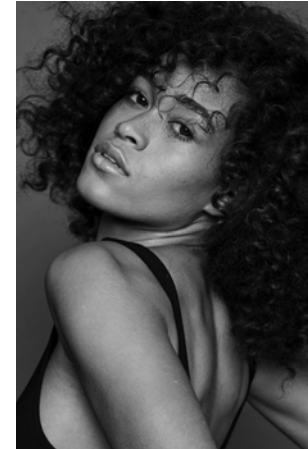

# EVERYDAY PEOPLE

MARY H.

Geburtsjahr 1994

Größe 1,65

Konfektion 34

Haare braun

Augen braun

Schuhe 39

Besonderheiten

sportlich (Surfen, Skateboarding)

Schauspielerfahrung

Booking Base Hamburg

W [everydaypeople.de](http://everydaypeople.de)

M [hello@everydaypeople.de](mailto:hello@everydaypeople.de)

MARY H.

Geburtsjahr 1994  
Größe 1,65  
Konfektion 34  
Haare braun  
Augen braun  
Schuhe 39