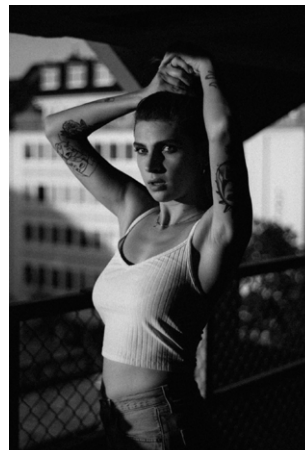

EVERYDAY
PEOPLE

MINA L.

Geburtsjahr 1993
Größe 1,71
Konfektion 36-38
Haare braun
Augen blau
Schuhe 39

Besonderheiten
Tattoos, sportlich (Yoga, Fitness)

Booking Base Köln

W everydaypeople.de

M hello@everydaypeople.de