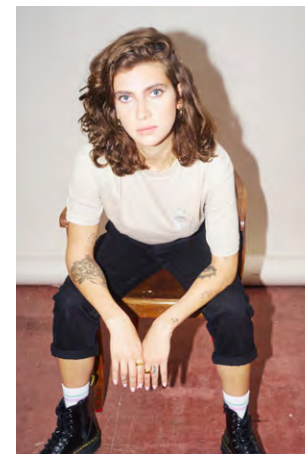

EVERYDAY
PEOPLE

MINA L.

Geburtsjahr 1993
Größe 1,71
Konfektion 36-38
Haare braun
Augen blau
Schuhe 39

Besonderheiten
Tattoos, sportlich (Yoga, Fitness)

Booking Base Köln

W everydaypeople.de

M hello@everydaypeople.de