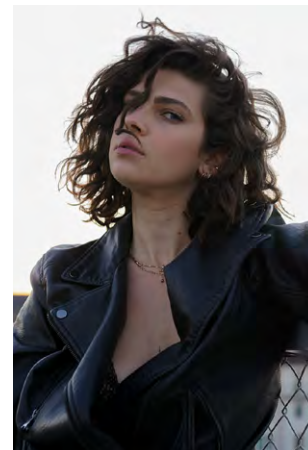

EVERYDAY
PEOPLE

MINA L.

Geburtsjahr 1993
Größe 1,71
Konfektion 36-38
Haare braun
Augen blau
Schuhe 39

Besonderheiten
Tattoos, sportlich (Yoga, Fitness)

Booking Base Köln

W everydaypeople.de

M hello@everydaypeople.de