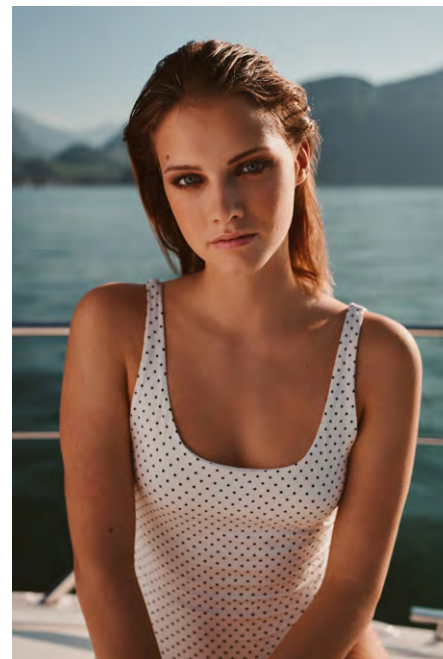

EVERYDAY PEOPLE