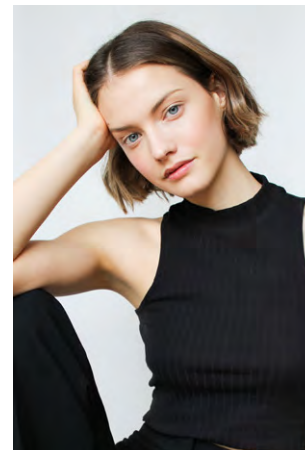

EVERYDAY PEOPLE

TESS K.

Geburtsjahr 1998

Größe 1,70

Konfektion 34

Haare braun

Augen blau

Schuhe 39

Geburtsjahr 1998

Größe 1,70

Konfektion 34

Haare braun

Augen blau

Schuhe 39

Besonderheiten

Sommersprossen, sportlich
(Fitness, Tanz)