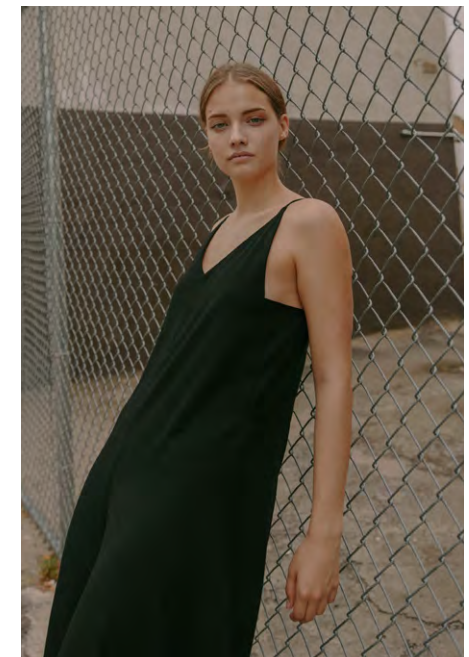

TESS K.

Geburtsjahr 1998

Größe 1,70

Konfektion 34

Haare braun

Augen blau

Schuhe 39

Besonderheiten

Sommersprossen, sportlich
(Fitness, Tanz)

Schauspielerfahrung

French Native Speaker

Booking Base Berlin

W everydaypeople.de

M hello@everydaypeople.de