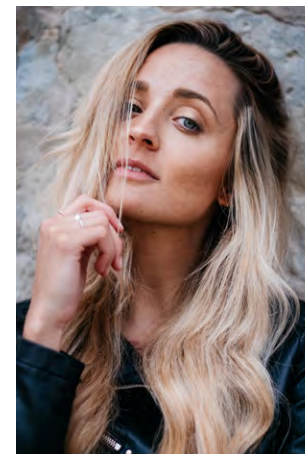

ANNA H.

Geburtsjahr 1994

Größe 1,68

Konfektion 36

Haare blond

Augen blau-grün

Schuhe 39

Besonderheiten
sportlich (Fitness), Schauspielerin
mit Moderationserfahrung, Tattoos

Booking Base München