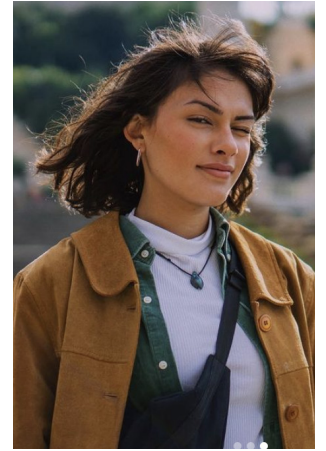

EVERYDAY
PEOPLE

MELISSA S.

Geburtsjahr 1997
Größe 1,58
Konfektion 34-36
Haare dunkelbraun
Augen braun
Schuhe 38

Besonderheiten
sportlich (Yoga, Fitness, Tanz)

Booking Base Köln

W everydaypeople.de

M hello@everydaypeople.de