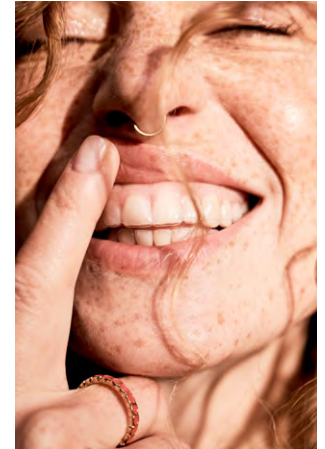

EVERYDAY PEOPLE

NORA K.

Geburtsjahr 1988
Größe 1,74
Konfektion 38-40
Haare rot
Augen grün-braun
Schuhe 38

Besonderheiten
Sommersprossen, sportlich (Yoga,
Ballett, Sporttauchen, Snowboard,
Skateboard, Laufen...)
Schauspielerfahrung

Booking Base Berlin

W everydaypeople.de
M hello@everydaypeople.de

EVERYDAY PEOPLE

NORA K.

Geburtsjahr 1988

Größe 1,74

Konfektion 38-40

Haare rot

Augen grün-braun

Schuhe 38

Besonderheiten

Sommersprossen, sportlich (Yoga,
Ballett, Sporttauchen, Snowboard,
Skateboard, Laufen...)

Schauspielerfahrung

Booking Base Berlin

W everydaypeople.de

M hello@everydaypeople.de