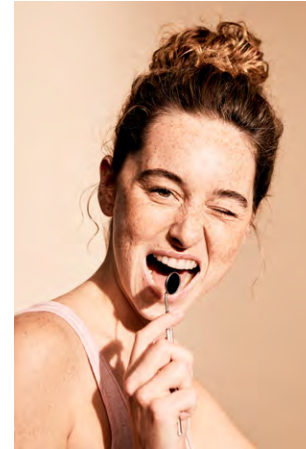

EVERYDAY PEOPLE

NORA K.

Geburtsjahr 1988
Größe 1,74
Konfektion 38-40
Haare rot
Augen grün-braun
Schuhe 38

Besonderheiten
Sommersprossen, sportlich (Yoga,
Ballett, Sporttauchen, Snowboard,
Skateboard, Laufen...)
Schauspielerfahrung

Booking Base Berlin

W everydaypeople.de
M hello@everydaypeople.de

EVERYDAY PEOPLE

NORA K.

Geburtsjahr 1988

Größe 1,74

Konfektion 38-40

Haare rot

Augen grün-braun

Schuhe 38

Besonderheiten

Sommersprossen, sportlich (Yoga,
Ballett, Sporttauchen, Snowboard,
Skateboard, Laufen...)

Schauspielerfahrung

Booking Base Berlin

W everydaypeople.de

M hello@everydaypeople.de