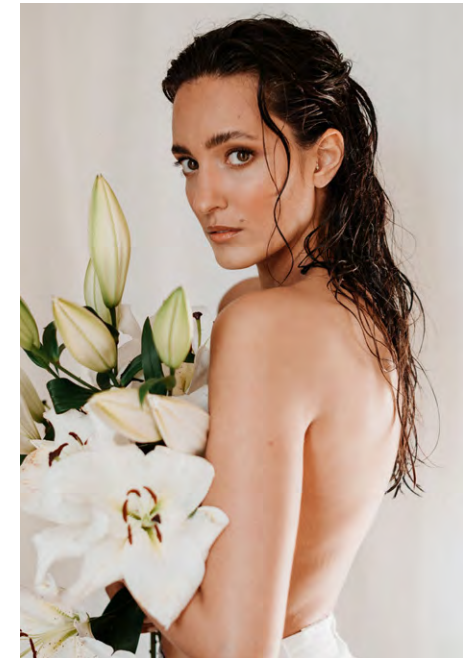

EVERYDAY PEOPLE

LUNA S.

Geburtsjahr 1995
Größe 1,75
Konfektion 34-36
Haare braun
Augen braun
Schuhe 38

Besonderheiten
Brille, sportlich (Yoga, Laufen,
Fitness, Inlineskates, Tanz)
Schauspielerfahrung (auch Musical)

Booking Base Stuttgart

W everydaypeople.de

M hello@everydaypeople.de

EVERYDAY PEOPLE

LUNA S.

Geburtsjahr 1995
Größe 1,75
Konfektion 34-36
Haare braun
Augen braun
Schuhe 38

Besonderheiten
Brille, sportlich (Yoga, Laufen,
Fitness, Inlineskates, Tanz)
Schauspielerfahrung (auch Musical)