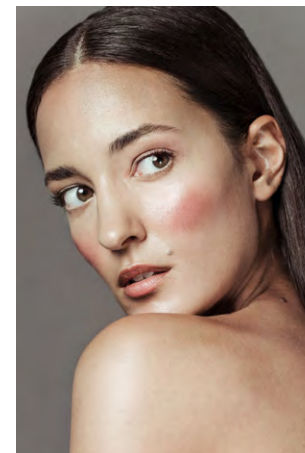

EVERYDAY PEOPLE

LUNA S.

Geburtsjahr 1995
Größe 1,75
Konfektion 34-36
Haare braun
Augen braun
Schuhe 38

Besonderheiten
Brille, sportlich (Yoga, Laufen,
Fitness, Inlineskates, Tanz)
Schauspielerfahrung (auch Musical)

Booking Base Stuttgart

W everydaypeople.de

M hello@everydaypeople.de

EVERYDAY PEOPLE

LUNA S.

Geburtsjahr 1995
Größe 1,75
Konfektion 34-36
Haare braun
Augen braun
Schuhe 38

Besonderheiten
Brille, sportlich (Yoga, Laufen,
Fitness, Inlineskates, Tanz)
Schauspielerfahrung (auch Musical)