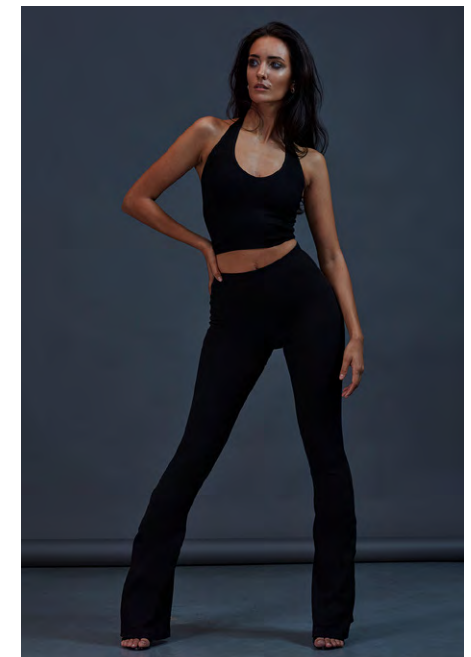

EVERYDAY PEOPLE

LUNA S.

Geburtsjahr 1995
Größe 1,75
Konfektion 34-36
Haare braun
Augen braun
Schuhe 38

Besonderheiten
Brille, sportlich (Yoga, Laufen,
Fitness, Inlineskates, Tanz)
Schauspielerfahrung (auch Musical)

Booking Base Stuttgart

W everydaypeople.de

M hello@everydaypeople.de

EVERYDAY PEOPLE

LUNA S.

Geburtsjahr 1995
Größe 1,75
Konfektion 34-36
Haare braun
Augen braun
Schuhe 38

Besonderheiten
Brille, sportlich (Yoga, Laufen,
Fitness, Inlineskates, Tanz)
Schauspielerfahrung (auch Musical)