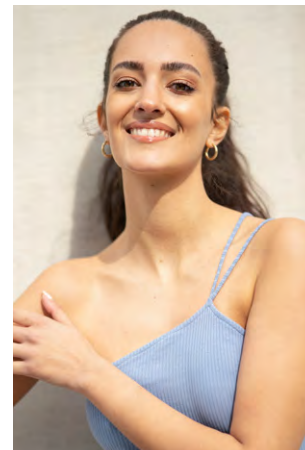

EVERYDAY PEOPLE

LUNA S.

Geburtsjahr 1995
Größe 1,75
Konfektion 34-36
Haare braun
Augen braun
Schuhe 38

Besonderheiten
Brille, sportlich (Yoga, Laufen,
Fitness, Inlineskates, Tanz)
Schauspielerfahrung (auch Musical)

Booking Base Stuttgart

W everydaypeople.de

M hello@everydaypeople.de

EVERYDAY PEOPLE

LUNA S.

Geburtsjahr 1995
Größe 1,75
Konfektion 34-36
Haare braun
Augen braun
Schuhe 38

Besonderheiten
Brille, sportlich (Yoga, Laufen,
Fitness, Inlineskates, Tanz)
Schauspielerfahrung (auch Musical)