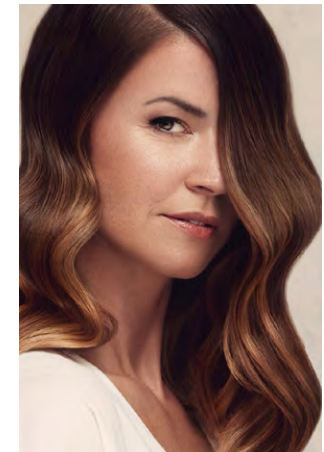

JENNIFER GR.

Geburtsjahr 1982
Größe 1,72
Konfektion 38-40
Haare hellbraun
Augen braun-grün
Schuhe 40

Besonderheiten
Sommersprossen, sportlich
(Krafttraining, Inline Skating)
Schauspielerfahrung

Booking Base Frankfurt a. M.