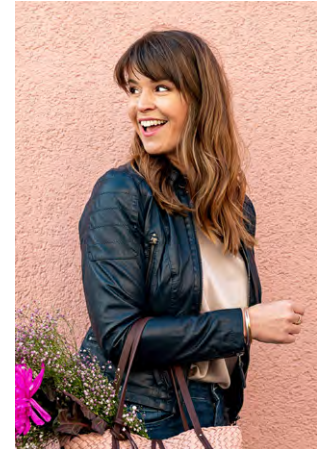

EVERYDAY  
PEOPLE

JENNIFER GR.

Geburtsjahr 1982  
Größe 1,72  
Konfektion 38-40  
Haare hellbraun  
Augen braun-grün  
Schuhe 40

Besonderheiten  
Sommersprossen, sportlich  
(Krafttraining, Inline Skating)  
Schauspielerfahrung

# EVERYDAY PEOPLE

JENNIFER GR.

Geburtsjahr 1982  
Größe 1,72  
Konfektion 38-40  
Haare hellbraun  
Augen braun-grün  
Schuhe 40

Besonderheiten  
Sommersprossen, sportlich  
(Krafttraining, Inline Skating)  
Schauspielerfahrung