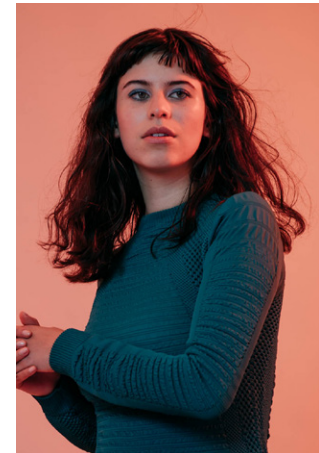

EVERYDAY PEOPLE

LOULOU S.

Geburtsjahr 1999
Größe 1,71
Konfektion 36
Haare dunkelbraun
Augen grün
Schuhe 39

Besonderheiten
Brille, Tattoos

Booking Base München

W everydaypeople.de
M hello@everydaypeople.de