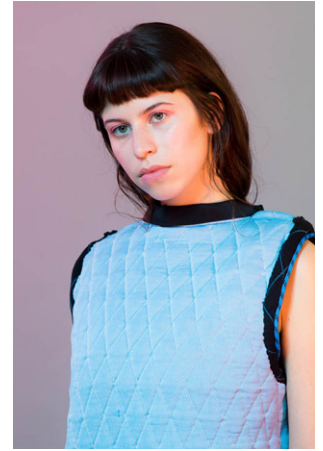

EVERYDAY PEOPLE

LOULOU S.

Geburtsjahr 1999
Größe 1,71
Konfektion 36
Haare dunkelbraun
Augen grün
Schuhe 39

Besonderheiten
Brille, Tattoos

Booking Base München

W everydaypeople.de
M hello@everydaypeople.de