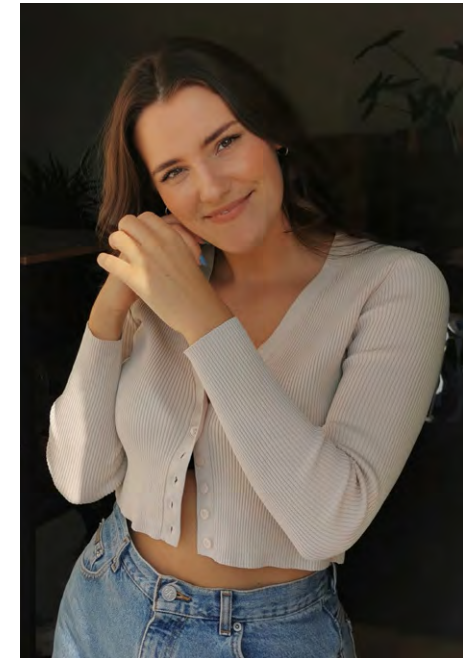

EVERYDAY
PEOPLE