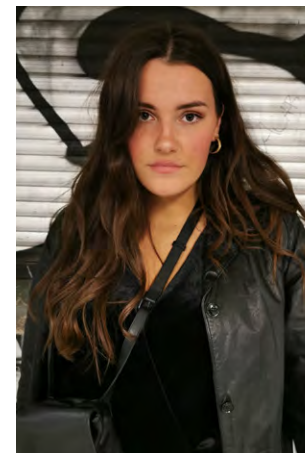

LOUISA H.

Geburtsjahr 1994

Größe 1,73

Konfektion 40-42

Haare braun

Augen braun

Schuhe 40

Besonderheiten

Sommersprossen, Sängerin

Booking Base Köln