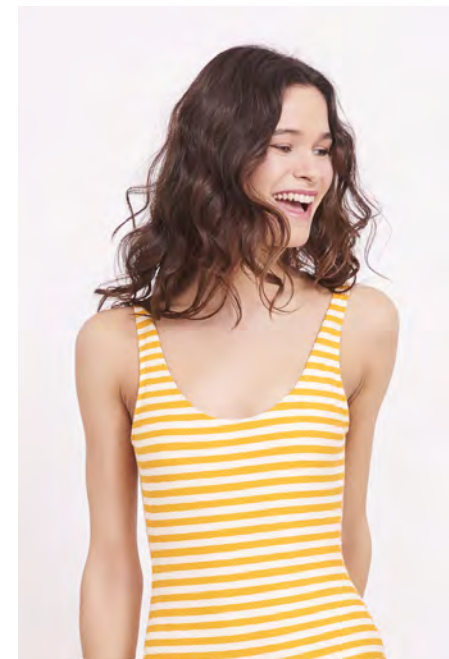

EVERYDAY PEOPLE

ALINA B.

Geburtsjahr 1995

Größe 1,79

Konfektion 36

Haare braun

Augen grün

Schuhe 41

Besonderheiten

Brille, sportlich
(Tennis, Yoga, Fitness)

Booking Base Wiesbaden

W everydaypeople.de

M hello@everydaypeople.de

EVERYDAY PEOPLE

ALINA B.

Geburtsjahr 1995

Größe 1,79

Konfektion 36

Haare braun

Augen grün

Schuhe 41

Besonderheiten

Brille, sportlich
(Tennis, Yoga, Fitness)

Booking Base Wiesbaden