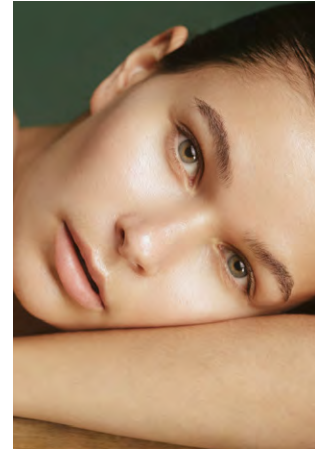

EVERYDAY PEOPLE

ALINA B.

Geburtsjahr 1995

Größe 1,79

Konfektion 36

Haare braun

Augen grün

Schuhe 41

Größe 1,79

Konfektion 36

Haare braun

Augen grün

Schuhe 41

Besonderheiten

Brille, sportlich
(Tennis, Yoga, Fitness)

Booking Base Wiesbaden