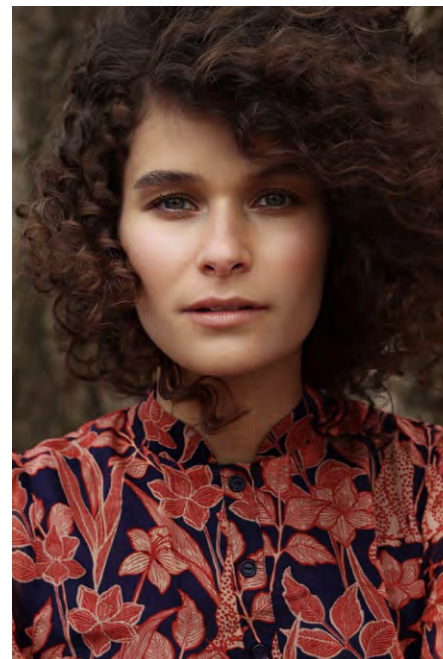

EVERYDAY PEOPLE