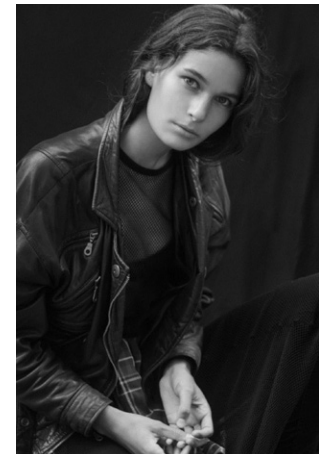

ALINA B.

Geburtsjahr 1995

Größe 1,79

Konfektion 36

Haare braun

Augen grün

Schuhe 41

Besonderheiten

Brille, sportlich
(Tennis, Yoga, Fitness)

Booking Base Wiesbaden