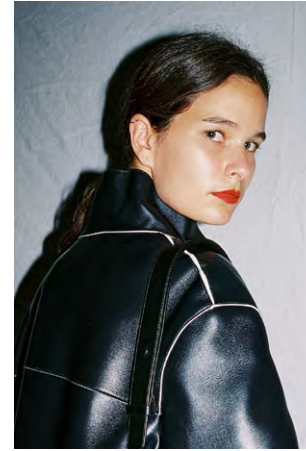

EVERYDAY PEOPLE

ALINA B.

Geburtsjahr 1995

Größe 1,79

Konfektion 36

Haare braun

Augen grün

Schuhe 41

Größe 1,79

Konfektion 36

Haare braun

Augen grün

Schuhe 41

Besonderheiten

Brille, sportlich
(Tennis, Yoga, Fitness)

Booking Base Wiesbaden