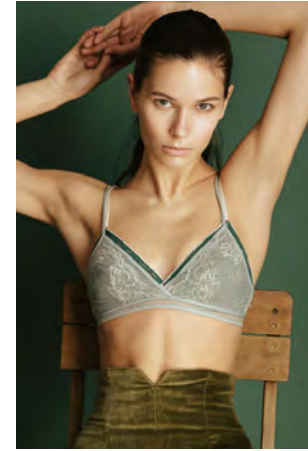

EVERYDAY PEOPLE

ALINA B.

Geburtsjahr 1995

Größe 1,79

Konfektion 36

Haare braun

Augen grün

Schuhe 41

Größe 1,79

Konfektion 36

Haare braun

Augen grün

Schuhe 41

Besonderheiten

Brille, sportlich
(Tennis, Yoga, Fitness)

Booking Base Wiesbaden