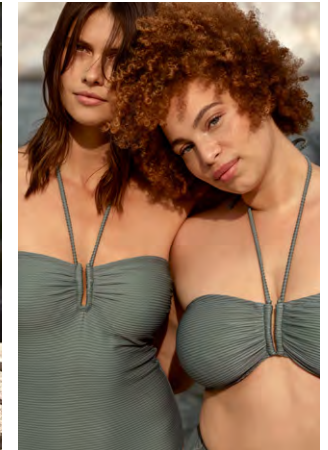

# EVERYDAY PEOPLE

MANJA M.

Geburtsjahr 1989

Größe 1,73

Konfektion 44

Haare braun

Augen blau-grün

Schuhe 40