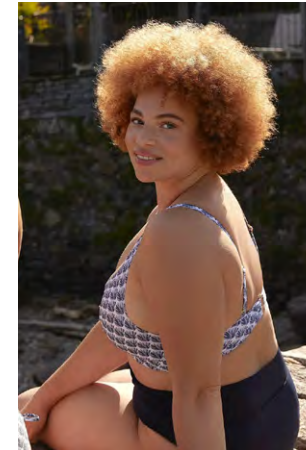

# EVERYDAY PEOPLE

MANJA M.

Geburtsjahr 1989

Größe 1,73

Konfektion 44

Haare braun

Augen blau-grün

Schuhe 40