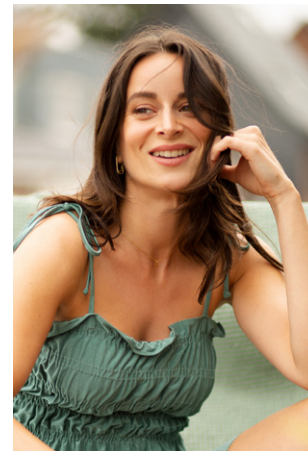

EVERYDAY PEOPLE

VIVANA G.

Geburtsjahr 1990
Größe 1,65
Konfektion 34
Haare dunkelbraun
Augen grün-braun
Schuhe 36

Besonderheiten
sportlich (Fitness, Tanzen,
Klettern), Schauspielerfahrung

Booking Base Düsseldorf