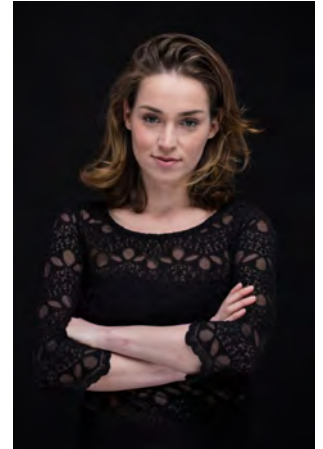

EVERYDAY PEOPLE

KATHARINA V.

Geburtsjahr 1988
Größe 1,65
Konfektion 34
Haare braun-blond
Augen blau-grau
Schuhe 37-38

Besonderheiten
Schauspielerfahrung
Tänzerin

Booking Base Frankfurt a. M.

W everydaypeople.de