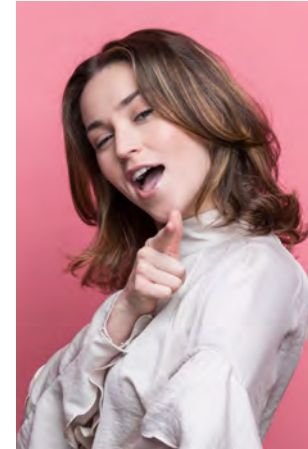

EVERYDAY PEOPLE

KATHARINA V.

Geburtsjahr 1988
Größe 1,65
Konfektion 34
Haare braun-blond
Augen blau-grau
Schuhe 37-38

Besonderheiten
Schauspielerfahrung
Tänzerin

Booking Base Frankfurt a. M.

W everydaypeople.de