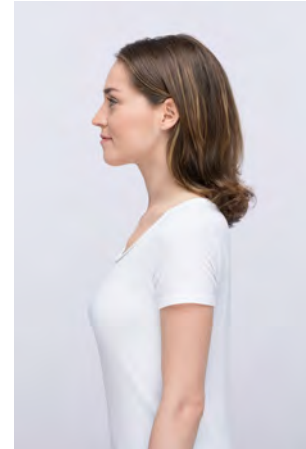

EVERYDAY PEOPLE

KATHARINA V.

Geburtsjahr 1988
Größe 1,65
Konfektion 34
Haare braun-blond
Augen blau-grau
Schuhe 37-38

Besonderheiten
Schauspielerfahrung
Tänzerin

Booking Base Frankfurt a. M.

W everydaypeople.de