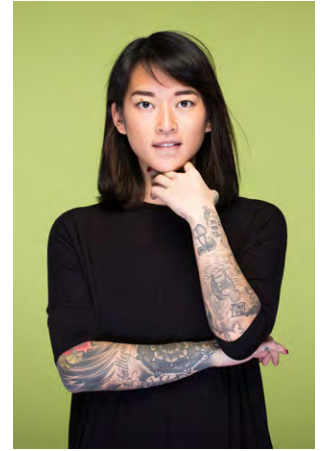

EVERYDAY PEOPLE

TUTU D.

Geburtsjahr 1987
Größe 1,64
Konfektion 36
Haare schwarz
Augen braun
Schuhe 37

Besonderheiten
Tattoos

Booking Base Berlin

W everydaypeople.de

M hello@everydaypeople.de