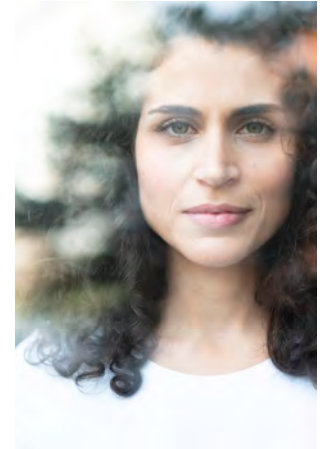

EVERYDAY PEOPLE

AMIRA K.

Geburtsjahr 1986
Größe 1,67
Konfektion 36
Haare dunkelbraun
Augen grün
Schuhe 39-40

Besonderheiten
SchauspielerIn

Booking Base München

W everydaypeople.de
M hello@everydaypeople.de