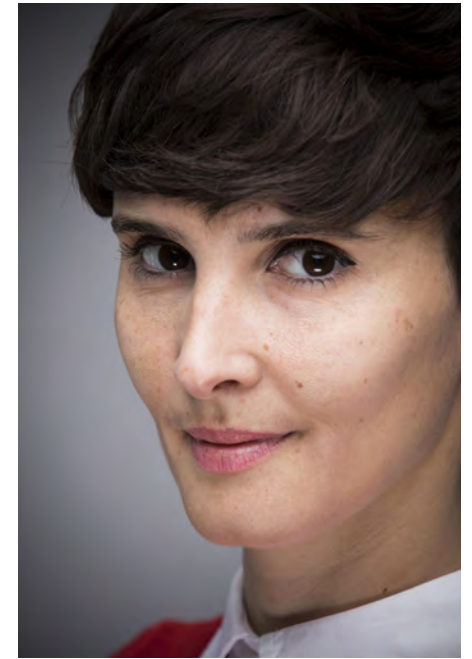

EVERYDAY PEOPLE

DIANE D.

Geburtsjahr 1982
Größe 1,77
Konfektion 36 - 38
Haare dunkelbraun
Augen dunkelbraun
Schuhe 40

Besonderheiten
sportlich (Yoga)

Booking Base Köln

W everydaypeople.de

M hello@everydaypeople.de