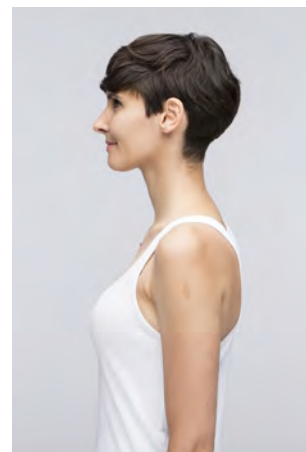

EVERYDAY PEOPLE

DIANE D.

Geburtsjahr 1982
Größe 1,77
Konfektion 36 - 38
Haare dunkelbraun
Augen dunkelbraun
Schuhe 40

Besonderheiten
sportlich (Yoga)

Booking Base Köln

W everydaypeople.de

M hello@everydaypeople.de