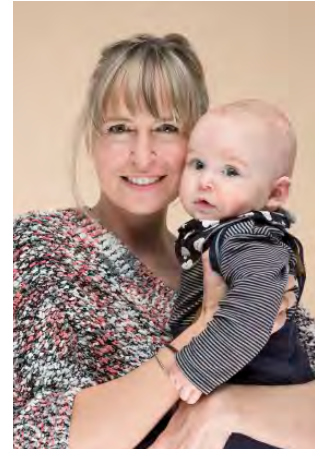

EVERYDAY
PEOPLE

ELENA M.

Geburtsjahr 1985
Größe 1,78
Konfektion 38
Haare blond
Augen grün
Schuhe 40-41

Besonderheiten
Moderatorin, Sprecherin
Schauspielerfahrung
Sommersprossen, sportlich
(Yoga, Golf, Fitness, Tanzen)