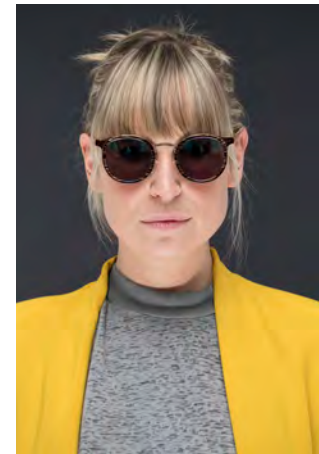

ELENA M.

Geburtsjahr 1985
Größe 1,78
Konfektion 38
Haare blond
Augen grün
Schuhe 40-41

Besonderheiten
Moderatorin, Sprecherin
Schauspielerfahrung
Sommersprossen, sportlich
(Yoga, Golf, Fitness, Tanzen)

Booking Base Düsseldorf