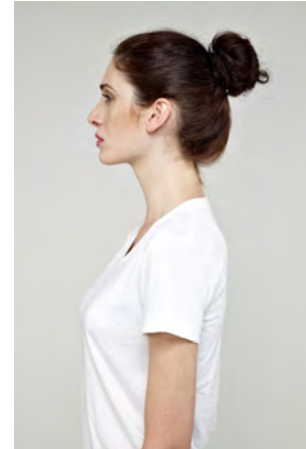

EVERY DAY PEOPLE

HELENA H.

Geburtsjahr 1989
Größe 1,82
Konfektion 34-36
Haare rotbraun
Augen braun
Schuhe 40-41

W everydaypeople.de
M hello@everydaypeople.de