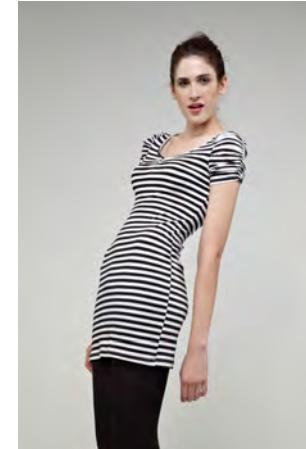

EVERY DAY PEOPLE

HELENA H.

Geburtsjahr 1989
Größe 1,82
Konfektion 34-36
Haare rotbraun
Augen braun
Schuhe 40-41

W everydaypeople.de
M hello@everydaypeople.de