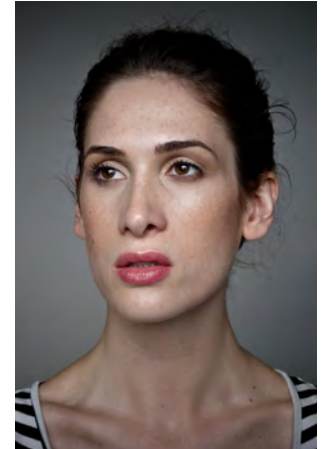

EVERY DAY PEOPLE

HELENA H.

Geburtsjahr 1989
Größe 1,82
Konfektion 34-36
Haare rotbraun
Augen braun
Schuhe 40-41

W everydaypeople.de
M hello@everydaypeople.de