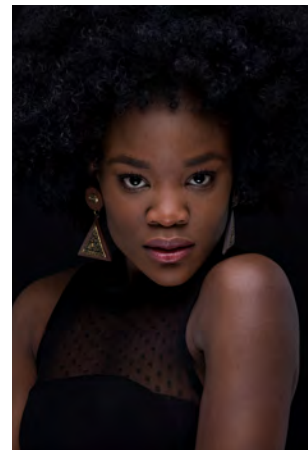

EVERYDAY PEOPLE

ISABELLA S.

Geburtsjahr 1988
Größe 1,65
Konfektion 34
Haare schwarz
Augen dunkelbraun
Schuhe 37-38

Besonderheiten
Afro
Tattoos
sportlich (Leichtathletik,
Cheerleading, Tanz)

Booking Base Köln