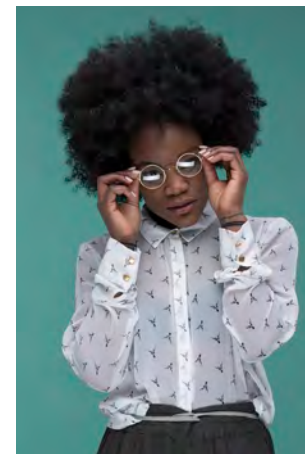

EVERYDAY PEOPLE

ISABELLA S.

Geburtsjahr 1988
Größe 1,65
Konfektion 34
Haare schwarz
Augen dunkelbraun
Schuhe 37-38

Besonderheiten
Afro
Tattoos
sportlich (Leichtathletik,
Cheerleading, Tanz)

Booking Base Köln