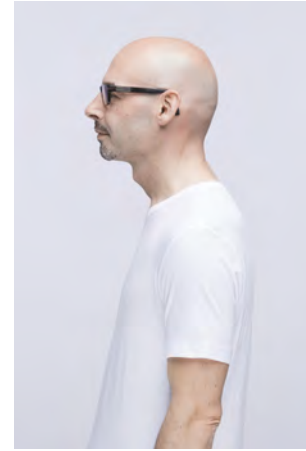

EVERYDAY PEOPLE

HUSAM A.

Geburtsjahr 1969
Größe 1,80
Konfektion 48
Haare Glatze
Augen braun
Schuhe 43

Besonderheiten
Bart
Brille

Booking Base Bonn

W everydaypeople.de
M hello@everydaypeople.de

EVERYDAY
PEOPLE

HUSAM A.

Geburtsjahr 1969
Größe 1,80
Konfektion 48
Haare Glatze
Augen braun
Schuhe 43

Besonderheiten
Bart
Brille

Booking Base Bonn

W everydaypeople.de
M hello@everydaypeople.de