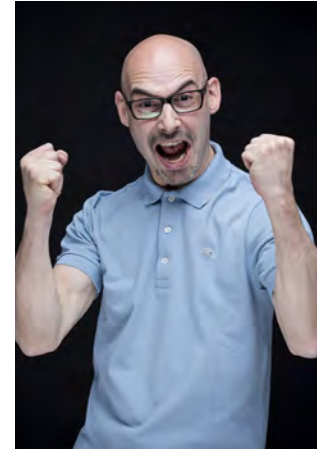

EVERYDAY PEOPLE

HUSAM A.

Geburtsjahr 1969
Größe 1,80
Konfektion 48
Haare Glatze
Augen braun
Schuhe 43

Besonderheiten
Bart
Brille

Booking Base Bonn

W everydaypeople.de
M hello@everydaypeople.de

EVERYDAY
PEOPLE

HUSAM A.

Geburtsjahr 1969
Größe 1,80
Konfektion 48
Haare Glatze
Augen braun
Schuhe 43

Besonderheiten
Bart
Brille

Booking Base Bonn

W everydaypeople.de
M hello@everydaypeople.de