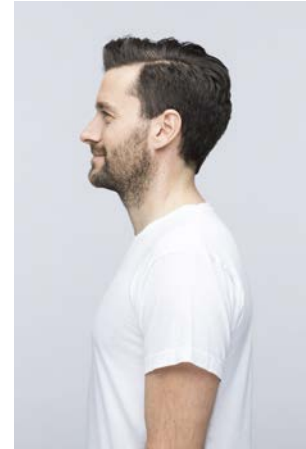

# EVERYDAY PEOPLE

CHRISTIAN N.

Geburtsjahr 1979  
Größe 1,80  
Konfektion 48-50  
Haare dunkelbraun  
Augen dgrau-grün  
Schuhe 42

Booking Base Köln

W [everydaypeople.de](http://everydaypeople.de)  
M [hello@everydaypeople.de](mailto:hello@everydaypeople.de)