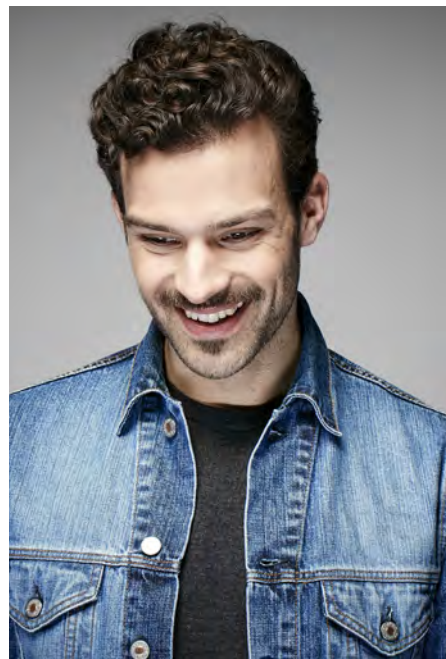

EVERYDAY PEOPLE

MANUEL Z.

Geburtsjahr 1990
Größe 1,83
Konfektion 46-48
Haare braun
Augen braun
Schuhe 44

Besonderheiten
Schauspieler
Sprecher
Bart

Booking Base Berlin

W everydaypeople.de
M hello@everydaypeople.de