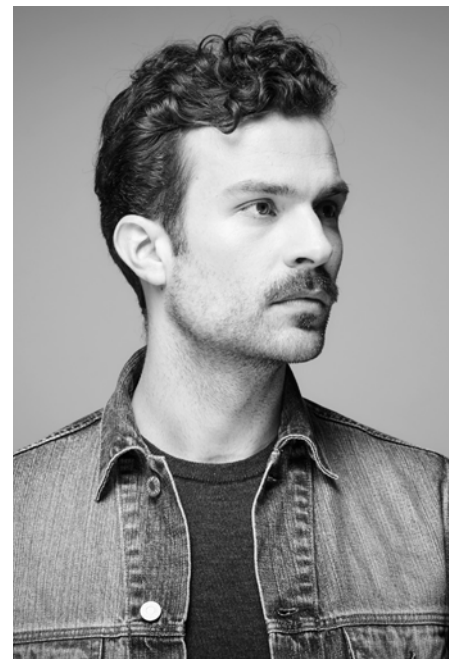

EVERYDAY PEOPLE

MANUEL Z.

Geburtsjahr 1990
Größe 1,83
Konfektion 46-48
Haare braun
Augen braun
Schuhe 44

Besonderheiten
Schauspieler
Sprecher
Bart

Booking Base Berlin

W everydaypeople.de
M hello@everydaypeople.de