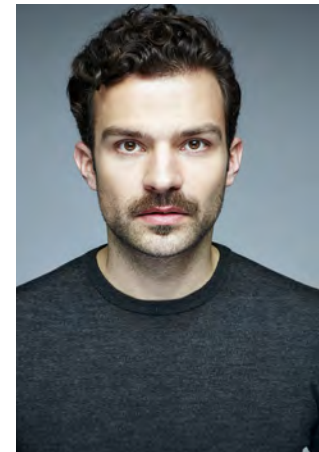

EVERYDAY PEOPLE

MANUEL Z.

Geburtsjahr 1990
Größe 1,83
Konfektion 46-48
Haare braun
Augen braun
Schuhe 44

Besonderheiten
Schauspieler
Sprecher
Bart

Booking Base Berlin

W everydaypeople.de
M hello@everydaypeople.de