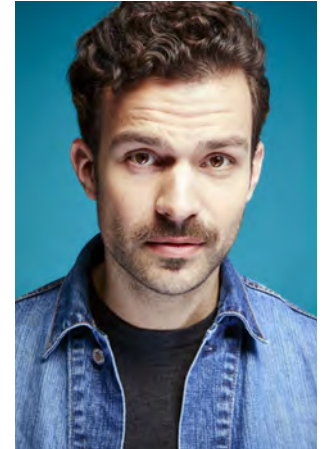

EVERYDAY PEOPLE

MANUEL Z.

Geburtsjahr 1990
Größe 1,83
Konfektion 46-48
Haare braun
Augen braun
Schuhe 44

Besonderheiten
Schauspieler
Sprecher
Bart

Booking Base Berlin

W everydaypeople.de
M hello@everydaypeople.de