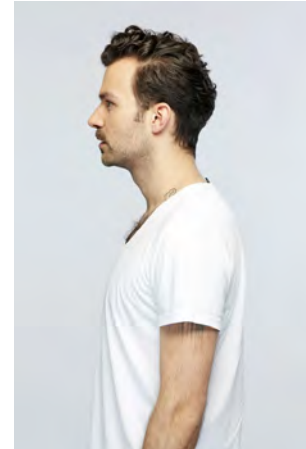

EVERYDAY PEOPLE

MANUEL Z.

Geburtsjahr 1990
Größe 1,83
Konfektion 46-48
Haare braun
Augen braun
Schuhe 44

Besonderheiten
Schauspieler
Sprecher
Bart

Booking Base Berlin

W everydaypeople.de
M hello@everydaypeople.de