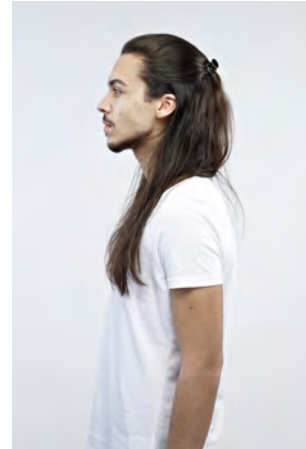

EVERYDAY PEOPLE

JONAS J.

Geburtsjahr 1995
Größe 1,84
Konfektion 46-48
Haare braun
Augen braun
Schuhe 45

W everydaypeople.de
M hello@everydaypeople.de