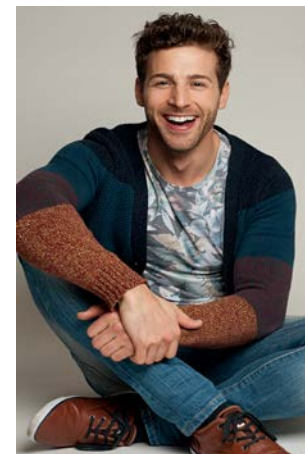

EVERYDAY PEOPLE

TOBIAS N.

Geburtsjahr 1985
Größe 1,80
Konfektion 48-50
Haare dunkelblond
Augen blau-grün-grau
Schuhe 43

Besondere Fähigkeiten
sportlich

Booking Base Trier

W everydaypeople.de

M hello@everydaypeople.de