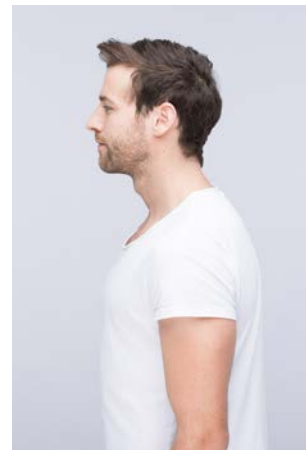

EVERYDAY PEOPLE

TOBIAS N.

Geburtsjahr 1985
Größe 1,80
Konfektion 48-50
Haare dunkelblond
Augen blau-grün-grau
Schuhe 43

Besondere Fähigkeiten
sportlich

Booking Base Trier

W everydaypeople.de

M hello@everydaypeople.de