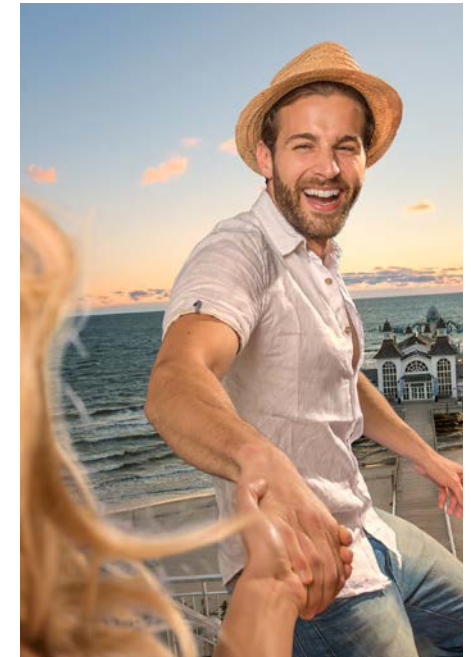

EVERYDAY PEOPLE

TOBIAS N.

Geburtsjahr 1985
Größe 1,80
Konfektion 48-50
Haare dunkelblond
Augen blau-grün-grau
Schuhe 43

Besondere Fähigkeiten
sportlich

Booking Base Trier

W everydaypeople.de

M hello@everydaypeople.de