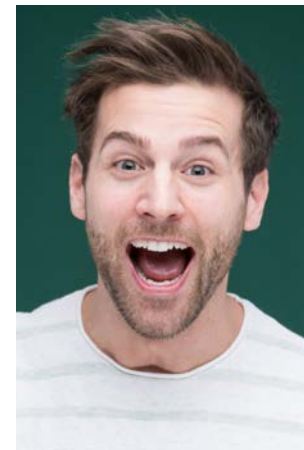

EVERYDAY PEOPLE

TOBIAS N.

Geburtsjahr 1985
Größe 1,80
Konfektion 48-50
Haare dunkelblond
Augen blau-grün-grau
Schuhe 43

Besondere Fähigkeiten
sportlich

Booking Base Trier

W everydaypeople.de

M hello@everydaypeople.de