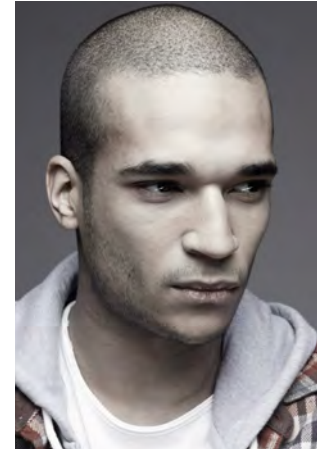

EVERYDAY PEOPLE

AMANI R.

Geburtsjahr 1992
Größe 1,87
Konfektion 46-48
Haare schwarz
Augen braun
Schuhe 45

Besonderheiten
sportlich
Tänzer

Booking Base Köln

W everydaypeople.de
M hello@everydaypeople.de