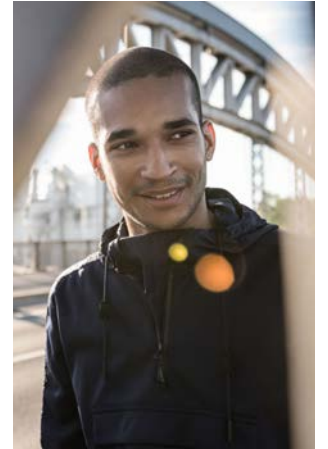

# EVERYDAY PEOPLE

AMANI R.

Geburtsjahr 1992  
Größe 1,87  
Konfektion 46-48  
Haare schwarz  
Augen braun  
Schuhe 45

Besonderheiten  
sportlich  
Tänzer

Booking Base Köln

W [everydaypeople.de](http://everydaypeople.de)