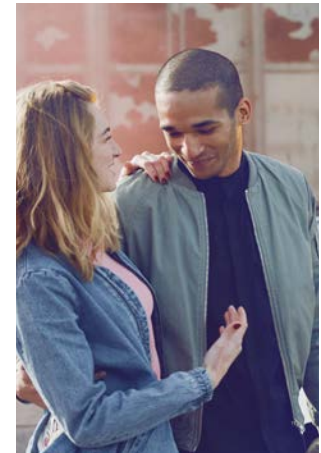

# EVERYDAY PEOPLE

AMANI R.

Geburtsjahr 1992  
Größe 1,87  
Konfektion 46-48  
Haare schwarz  
Augen braun  
Schuhe 45

Besonderheiten  
sportlich  
Tänzer

Booking Base Köln

W [everydaypeople.de](http://everydaypeople.de)