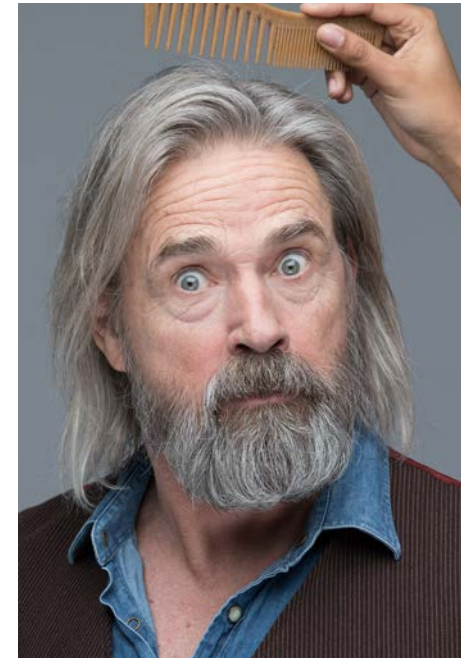

EVERYDAY PEOPLE

PINGO M.

Geburtsjahr 1952
Größe 1,80
Konfektion 50
Haare grau
Augen blau-grün
Schuhe 43

Besonderheiten
Musiker
sportlich
Bart

Booking Base Dortmund

W everydaypeople.de

M hello@everydaypeople.de