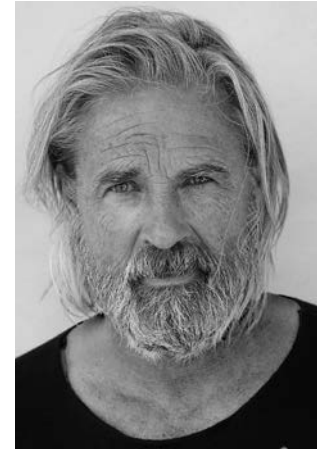

EVERYDAY PEOPLE

PINGO M.

Geburtsjahr 1952
Größe 1,80
Konfektion 50
Haare grau
Augen blau-grün
Schuhe 43

Besonderheiten
Musiker
sportlich
Bart

Booking Base Dortmund

W everydaypeople.de

M hello@everydaypeople.de