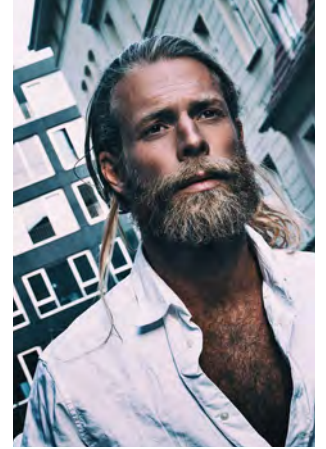

EVERYDAY PEOPLE

SASCHA M.

Geburtsjahr 1979
Größe 1,91
Konfektion 50-52
Haare dunkelblond
Augen braun
Schuhe 46

Besonderheiten
sportlich
Bart

Booking Base Berlin

W everydaypeople.de

M hello@everydaypeople.de