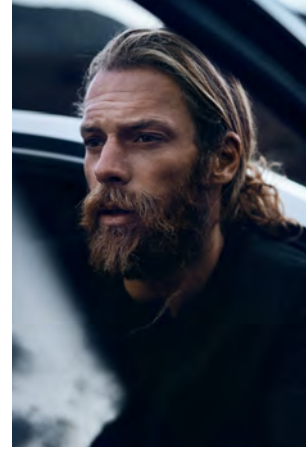

EVERYDAY PEOPLE

SASCHA M.

Geburtsjahr 1979
Größe 1,91
Konfektion 50-52
Haare dunkelblond
Augen braun
Schuhe 46

Besonderheiten
sportlich
Bart

Booking Base Berlin

W everydaypeople.de

M hello@everydaypeople.de