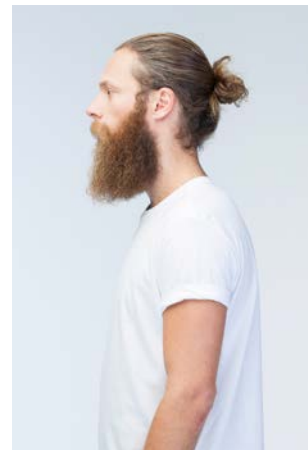

EVERYDAY PEOPLE

SASCHA M.

Geburtsjahr 1979
Größe 1,91
Konfektion 50-52
Haare dunkelblond
Augen braun
Schuhe 46

Besonderheiten
sportlich
Bart

Booking Base Berlin

W everydaypeople.de
M hello@everydaypeople.de